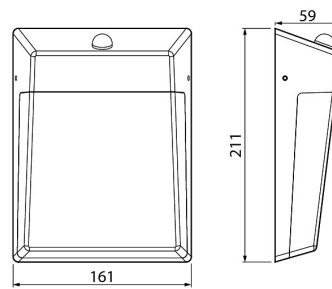

### IP44 LED 9W/830 1200lm ANT

E-NUMMER	KOD	KG	PRODUKTLINJE
7705472	4146709	0.65	Reine Sensor

Montering	
Kapslingsklass (IP)	IP44
Passar till takmontering	Nej
Armatyr med begränsad ytttemperatur "D" (EN 60598-2-24)	Nej
Lämplig för ytmontage	Ja
Lämplig för infällnad	Nej
Lämplig för nödbelysning	Nej
Anpassad för bildskärmsarbete	Nej
Anslutningstyp	Skruvklämma
Lämplig för pendelupphängning	Nej
Lämplig för rampmontage	Nej
Antal poler	3
Ledararean (mm <sup>2</sup> )	2.5
Typ av kabeldragning	Avslutning
Lämplig för väggmontering	Ja