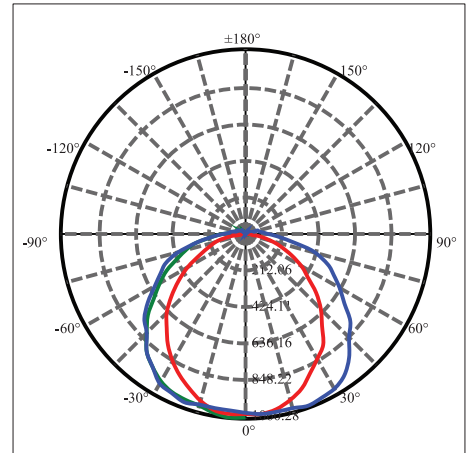

8719157046473 23W 6500K

8719157046473 27W 3000K

8719157046473 27W 4000K

8719157046473 27W 6500K

PHOTOMETRIC SPECIFICATIONS (Item with EM3H, DALI, Sensor)

8719157046473 32W 3000K

8719157046473 32W 4000K

8719157046473 32W 6500K