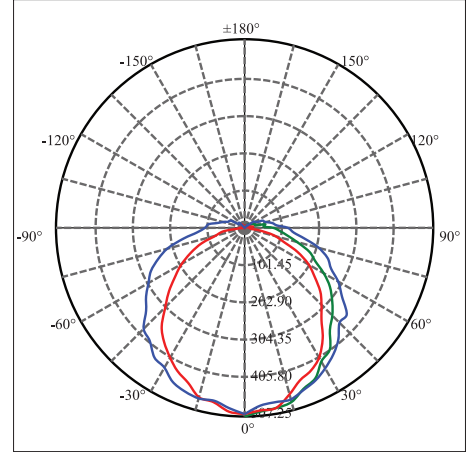

PHOTOMETRIC SPECIFICATIONS (Regular Item)

PHOTOMETRIC SPECIFICATIONS (Regular Item)

8719157045667 12W 3000K

8719157045667 12W 4000K

8719157045667 12W 6500K

8719157045667 15W 3000K

8719157045667 15W 4000K

8719157045667 15W 6500K