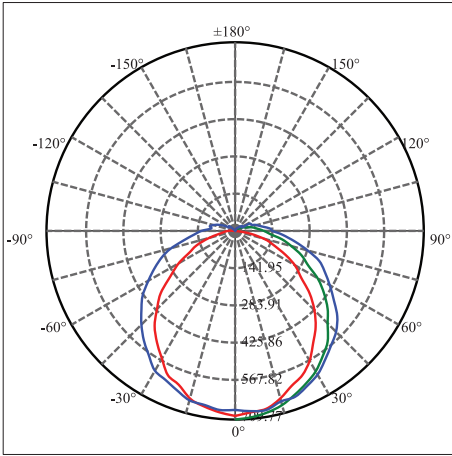

8719157045667 18W 3000K

8719157045667 18W 4000K

8719157045667 18W 6500K

PHOTOMETRIC SPECIFICATIONS (Regular Item)

8719157045674 18W 3000K

8719157045674 18W 4000K

8719157045674 18W 6500K

8719157045674 21W 3000K