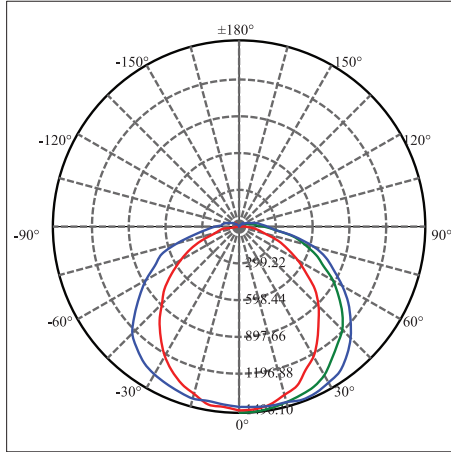

8719157045681 35W 4000K