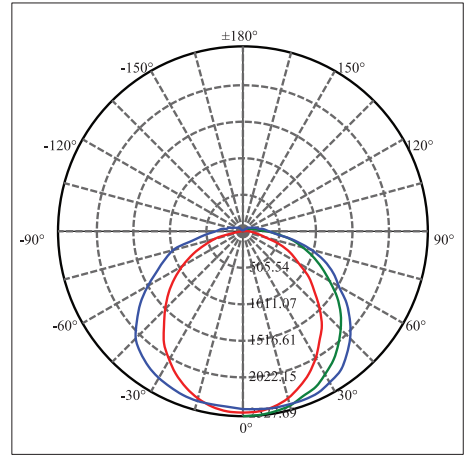

PHOTOMETRIC SPECIFICATIONS (Item with EM3H, DALI, Sensor)

8719157045698 65W 3000K

8719157045698 65W 4000K

8719157045698 65W 6500K

8719157045599 65W 3000K

8719157045599 65W 4000K

8719157045599 65W 6500K

8719157045605 65W 3000K