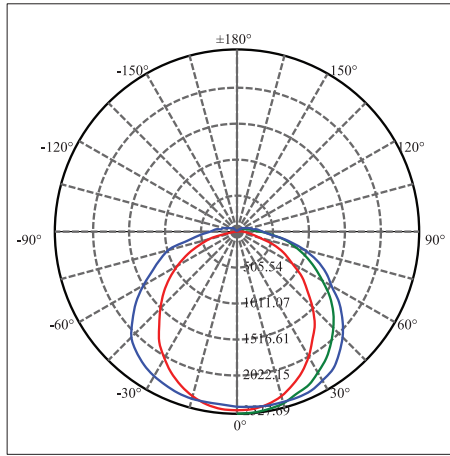

PHOTOMETRIC SPECIFICATIONS (Item with EM3H, DALI, Sensor)

8719157045698 65W 3000K

8719157045698 65W 4000K

8719157045698 65W 6500K

8719157045599 65W 3000K

8719157045599 65W 4000K

8719157045599 65W 6500K

8719157045605 65W 3000K