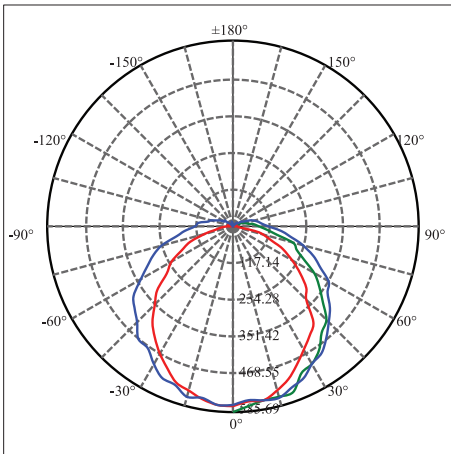

PHOTOMETRIC SPECIFICATIONS (Regular Item)

PHOTOMETRIC SPECIFICATIONS (Regular Item)

8719157045667 12W 3000K

8719157045667 12W 4000K

8719157045667 12W 6500K

8719157045667 15W 3000K

8719157045667 15W 4000K

8719157045667 15W 6500K