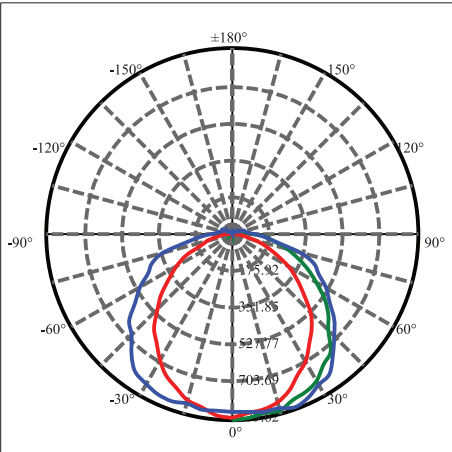

8719157045605 65W 4000K

8719157045605 65W 6500K

PHOTOMETRIC SPECIFICATIONS (Item with EM3H, DALI, Sensor)

8719157046473 19W 3000K

8719157046473 19W 4000K

8719157046473 19W 6500K

8719157046473 23W 3000K

8719157046473 23W 4000K