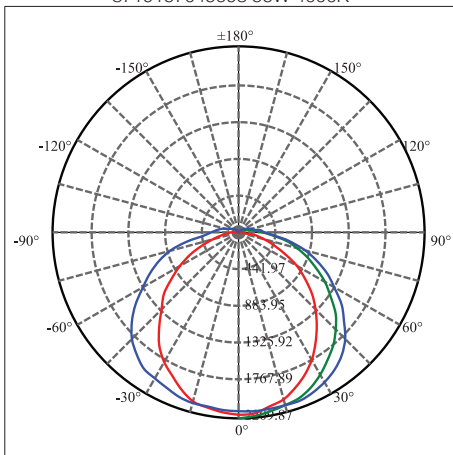

8719157045698 55W 4000K