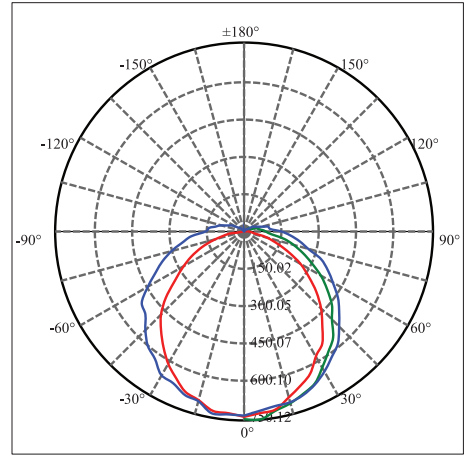

8719157045667 18W 3000K

8719157045667 18W 4000K

8719157045667 18W 6500K

PHOTOMETRIC SPECIFICATIONS (Regular Item)

8719157045674 18W 3000K

8719157045674 18W 4000K

8719157045674 18W 6500K

8719157045674 21W 3000K