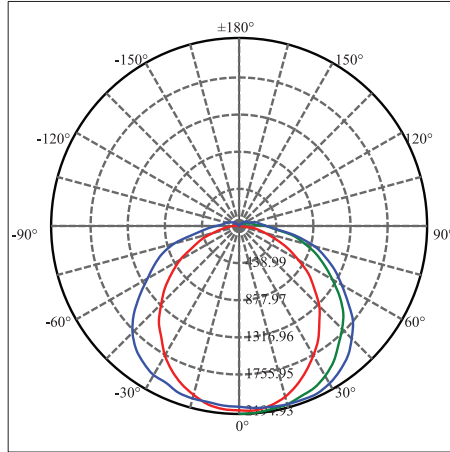

8719157045681 55W 4000K