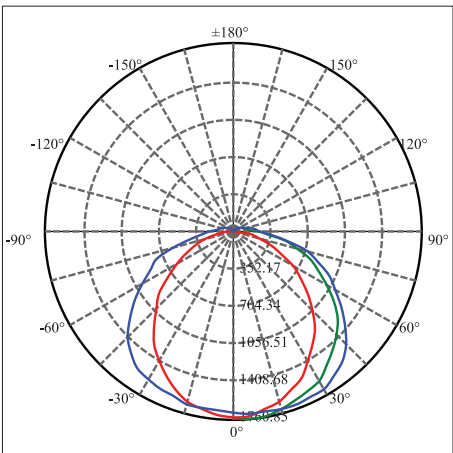

8719157045674 30W 6500K

8719157045681 35W 3000K

8719157045681 35W 4000K

8719157045681 35W 6500K

8719157045681 43W 3000K

8719157045681 43W 4000K

8719157045681 43W 6500K

PHOTOMETRIC SPECIFICATIONS (Regular Item)