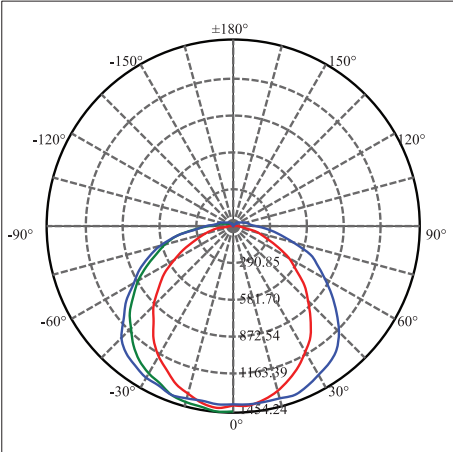

8719157045681 35W 3000K