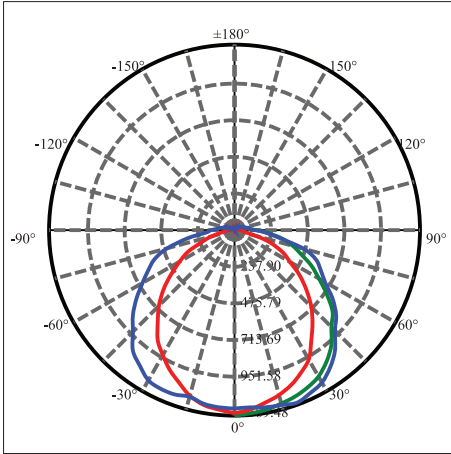

8719157046473 23W 6500K

8719157046473 27W 3000K

8719157046473 27W 4000K

8719157046473 27W 6500K

PHOTOMETRIC SPECIFICATIONS (Item with EM3H, DALI, Sensor)

8719157046473 32W 3000K

8719157046473 32W 4000K

8719157046473 32W 6500K