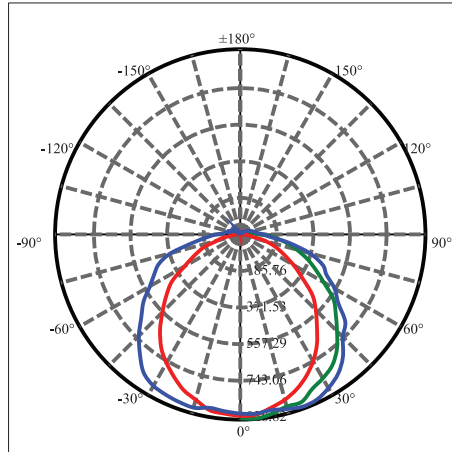

8719157045605 65W 4000K

8719157045605 65W 6500K

PHOTOMETRIC SPECIFICATIONS (Item with EM3H, DALI, Sensor)

8719157046473 19W 3000K

8719157046473 19W 4000K

8719157046473 19W 6500K

8719157046473 23W 3000K

8719157046473 23W 4000K