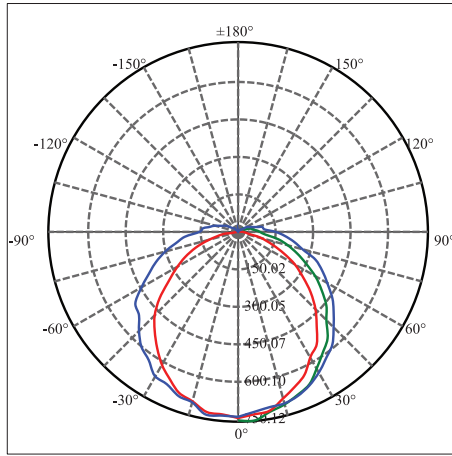

8719157045667 18W 3000K

8719157045667 18W 4000K

8719157045667 18W 6500K

PHOTOMETRIC SPECIFICATIONS (Regular Item)

8719157045674 18W 3000K

8719157045674 18W 4000K

8719157045674 18W 6500K

8719157045674 21W 3000K