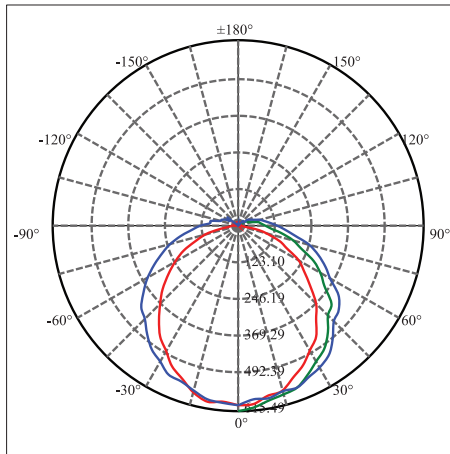

PHOTOMETRIC SPECIFICATIONS (Regular Item)

PHOTOMETRIC SPECIFICATIONS (Regular Item)

8719157045667 12W 3000K

8719157045667 12W 4000K

8719157045667 12W 6500K

8719157045667 15W 3000K

8719157045667 15W 4000K

8719157045667 15W 6500K