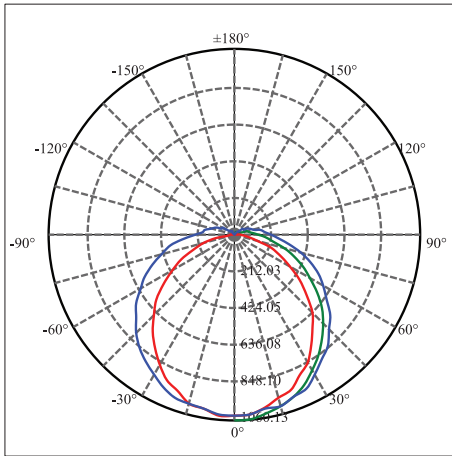

8719157045674 21W 4000K

8719157045674 21W 6500K

8719157045674 26W 3000K

8719157045674 26W 4000K

8719157045674 26W 6500K

PHOTOMETRIC SPECIFICATIONS (Regular Item)

8719157045674 30W 3000K

8719157045674 30W 4000K