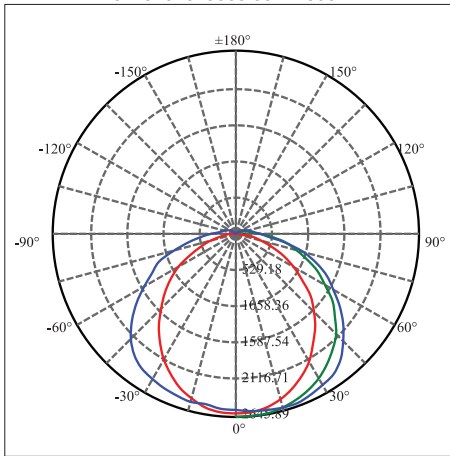

8719157045605 65W 4000K