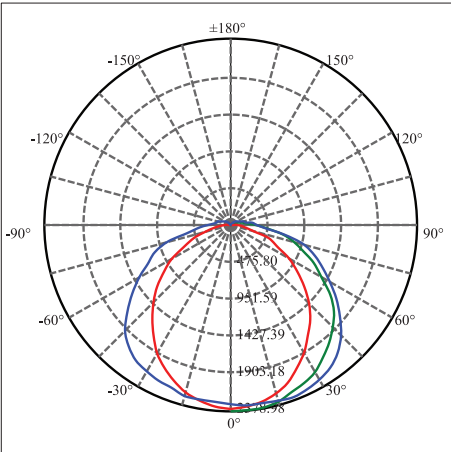

8719157045681 55W 3000K

8719157045681 55W 4000K

8719157045681 55W 6500K

8719157045681 65W 3000K

8719157045681 65W 4000K

8719157045681 65W 6500K

PHOTOMETRIC SPECIFICATIONS (Item with EM3H, DALI, Sensor)

8719157045698 35W 3000K