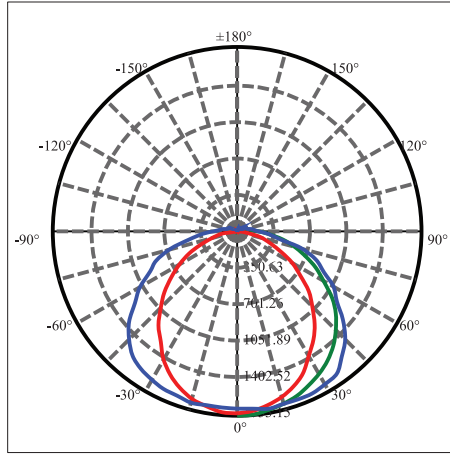

8719157046503 43W 4000K