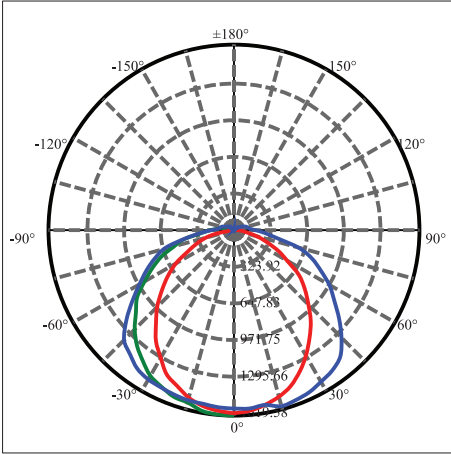

8719157046480 30W 3000K

8719157046480 30W 4000K

8719157046480 30W 6500K

8719157046497 30W 3000K

8719157046497 30W 4000K

8719157046497 30W 6500K

PHOTOMETRIC SPECIFICATIONS (Item with EM3H, DALI, Sensor)

8719157046503 43W 3000K