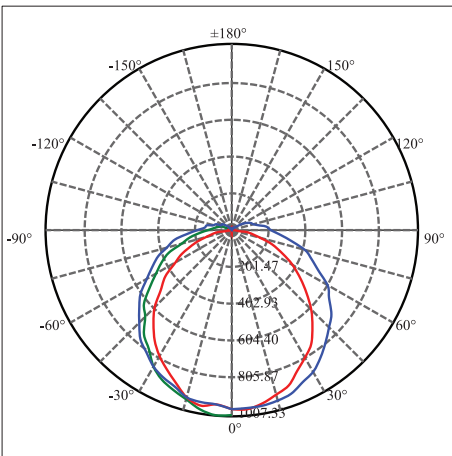

8719157045674 26W 3000K