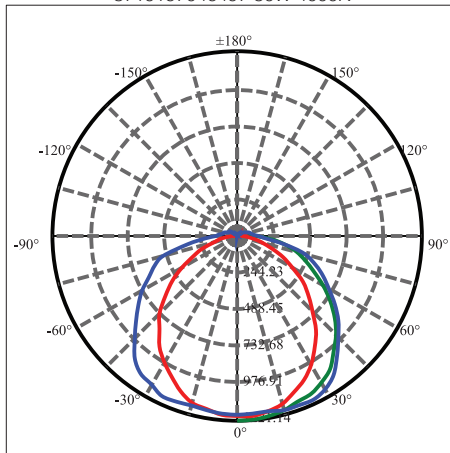

8719157046480 30W 3000K

8719157046480 30W 4000K

8719157046480 30W 6500K

8719157046497 30W 3000K

8719157046497 30W 4000K

8719157046497 30W 6500K

PHOTOMETRIC SPECIFICATIONS (Item with EM3H, DALI, Sensor)

8719157046503 43W 3000K