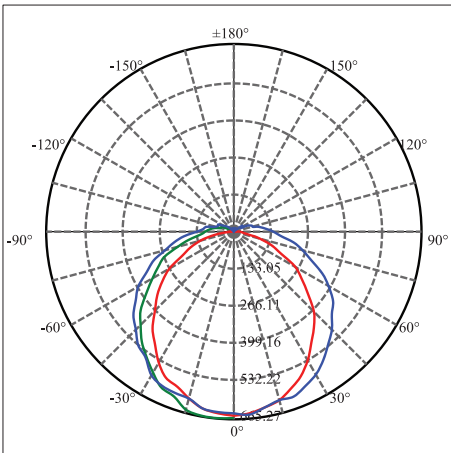

8719157045667 18W 3000K