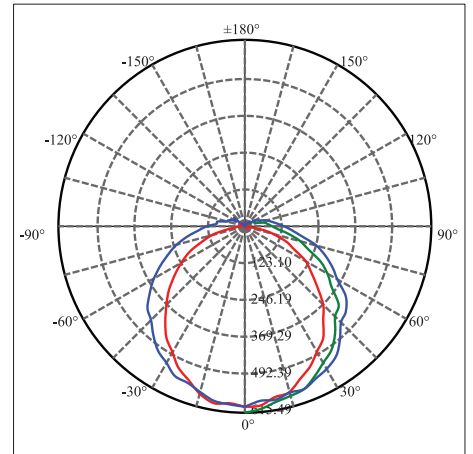

PHOTOMETRIC SPECIFICATIONS (Regular Item)

PHOTOMETRIC SPECIFICATIONS (Regular Item)

8719157045667 12W 3000K

8719157045667 12W 4000K

8719157045667 12W 6500K

8719157045667 15W 3000K

8719157045667 15W 4000K

8719157045667 15W 6500K