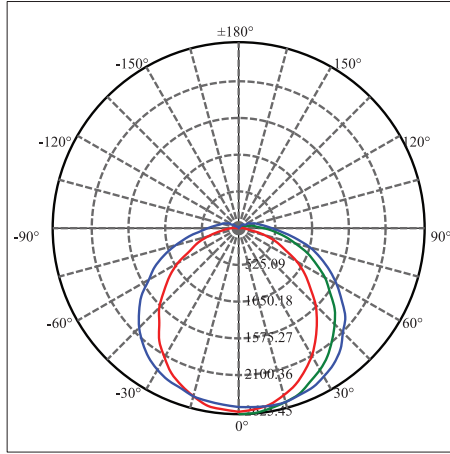

PHOTOMETRIC SPECIFICATIONS (Item with EM3H, DALI, Sensor)

8719157045698 65W 3000K

8719157045698 65W 4000K

8719157045698 65W 6500K

8719157045599 65W 3000K

8719157045599 65W 4000K

8719157045599 65W 6500K

8719157045605 65W 3000K