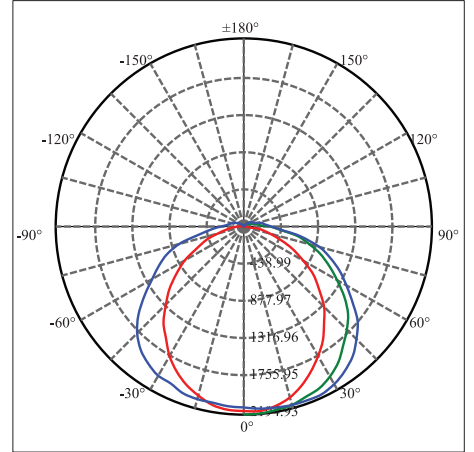

8719157045681 55W 6500K