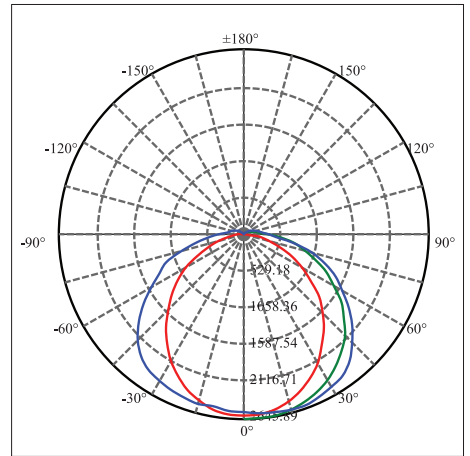

8719157045605 65W 6500K