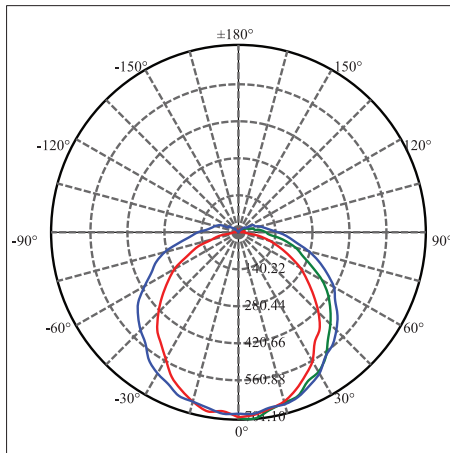

8719157045667 18W 4000K