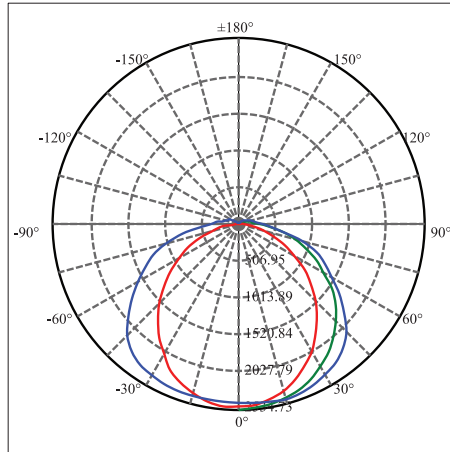

8719157045681 55W 3000K

8719157045681 55W 4000K

8719157045681 55W 6500K

8719157045681 65W 3000K

8719157045681 65W 4000K

8719157045681 65W 6500K

PHOTOMETRIC SPECIFICATIONS (Item with EM3H, DALI, Sensor)

8719157045698 35W 3000K