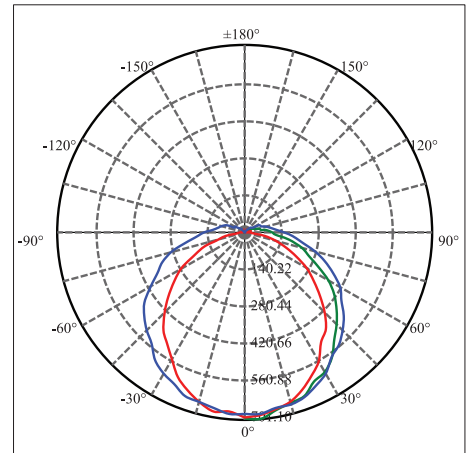

8719157045667 18W 6500K