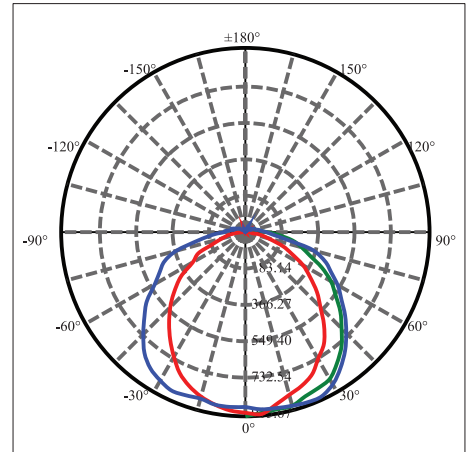

8719157046473 23W 6500K