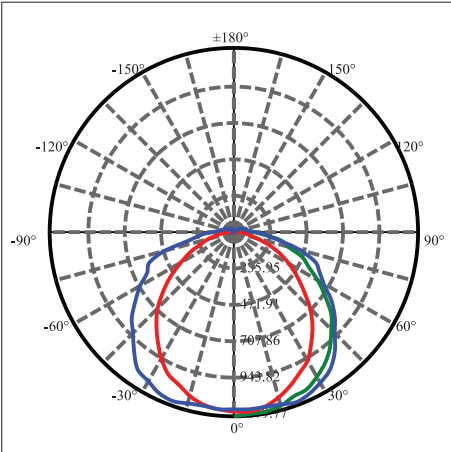

8719157046480 30W 3000K