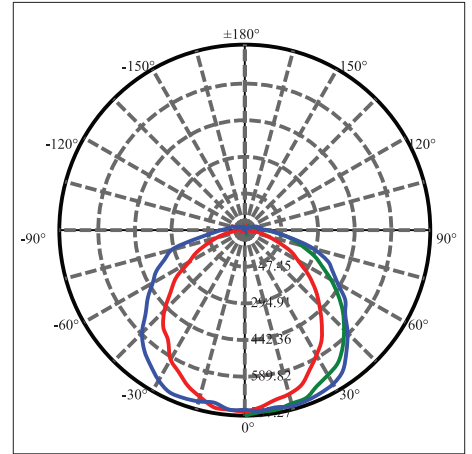

8719157045605 65W 4000K

8719157045605 65W 6500K

PHOTOMETRIC SPECIFICATIONS (Item with EM3H, DALI, Sensor)

8719157046473 19W 3000K

8719157046473 19W 4000K

8719157046473 19W 6500K

8719157046473 23W 3000K

8719157046473 23W 4000K