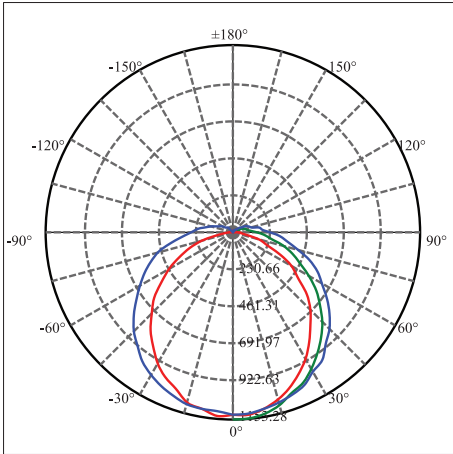

8719157045674 21W 4000K

8719157045674 21W 6500K

8719157045674 26W 3000K

8719157045674 26W 4000K

8719157045674 26W 6500K

PHOTOMETRIC SPECIFICATIONS (Regular Item)

8719157045674 30W 3000K

8719157045674 30W 4000K