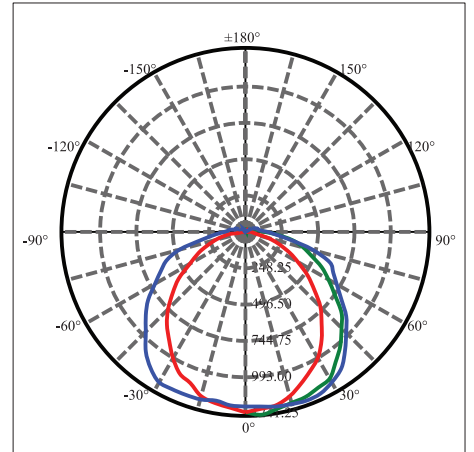

8719157046480 30W 6500K