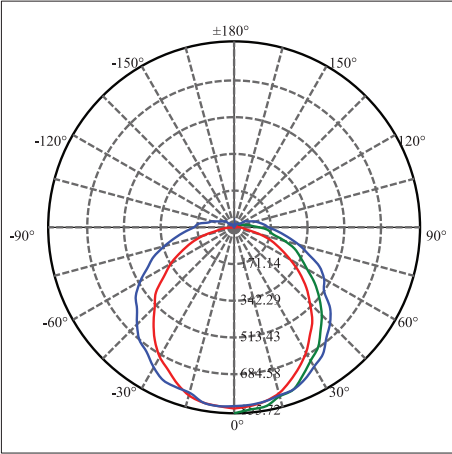

8719157045667 18W 3000K

8719157045667 18W 4000K

8719157045667 18W 6500K

PHOTOMETRIC SPECIFICATIONS (Regular Item)

8719157045674 18W 3000K

8719157045674 18W 4000K

8719157045674 18W 6500K

8719157045674 21W 3000K