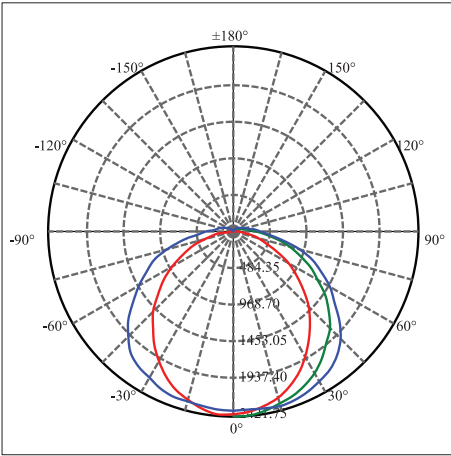

PHOTOMETRIC SPECIFICATIONS (Item with EM3H, DALI, Sensor)

8719157045698 65W 3000K

8719157045698 65W 4000K

8719157045698 65W 6500K

8719157045599 65W 3000K

8719157045599 65W 4000K

8719157045599 65W 6500K

8719157045605 65W 3000K