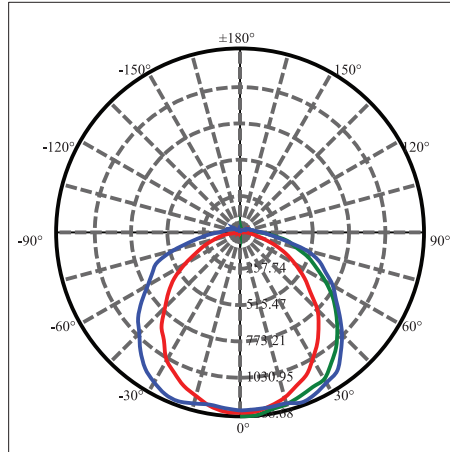

8719157046480 30W 4000K