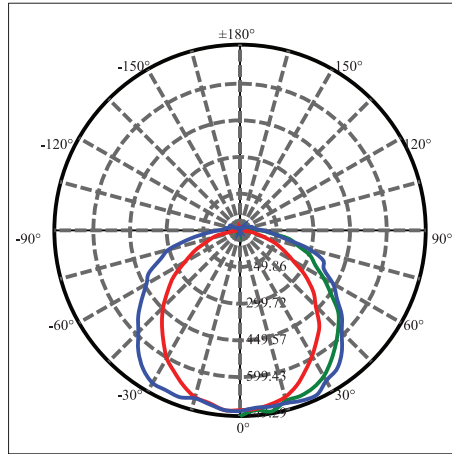

8719157045605 65W 4000K

8719157045605 65W 6500K

PHOTOMETRIC SPECIFICATIONS (Item with EM3H, DALI, Sensor)

8719157046473 19W 3000K

8719157046473 19W 4000K

8719157046473 19W 6500K

8719157046473 23W 3000K

8719157046473 23W 4000K