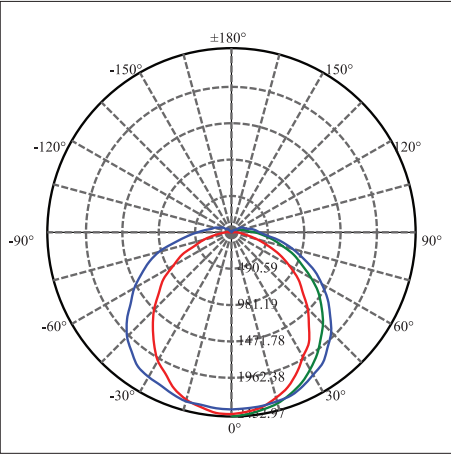

PHOTOMETRIC SPECIFICATIONS (Item with EM3H, DALI, Sensor)

8719157045698 65W 3000K

8719157045698 65W 4000K

8719157045698 65W 6500K

8719157045599 65W 3000K

8719157045599 65W 4000K

8719157045599 65W 6500K

8719157045605 65W 3000K