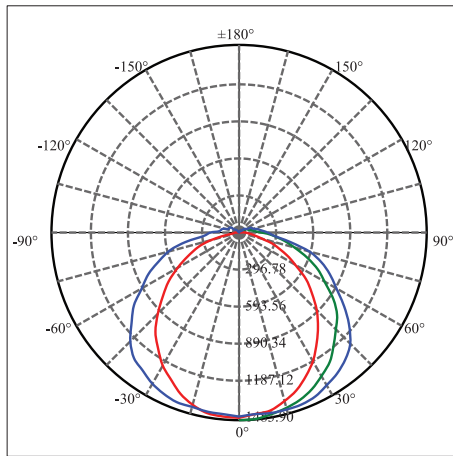

8719157045698 35W 4000K