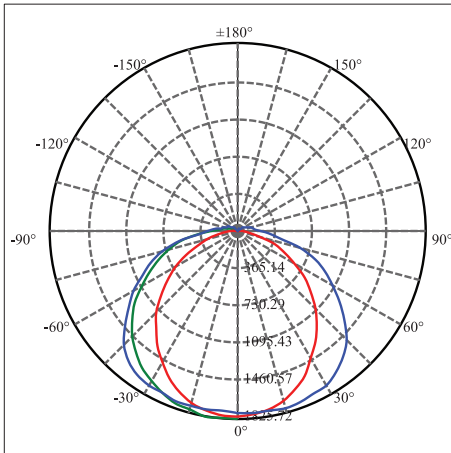

8719157045674 30W 6500K

8719157045681 35W 3000K

8719157045681 35W 4000K

8719157045681 35W 6500K

8719157045681 43W 3000K

8719157045681 43W 4000K

8719157045681 43W 6500K

PHOTOMETRIC SPECIFICATIONS (Regular Item)