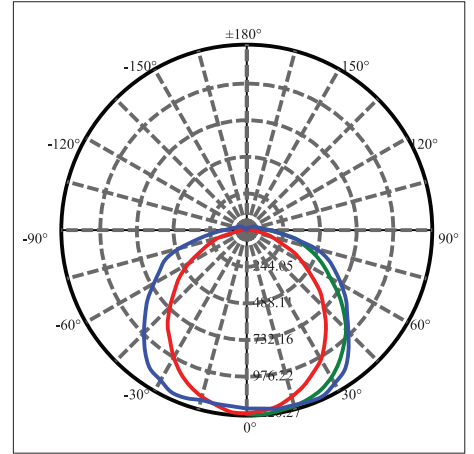

8719157046473 23W 6500K

8719157046473 27W 3000K

8719157046473 27W 4000K

8719157046473 27W 6500K

PHOTOMETRIC SPECIFICATIONS (Item with EM3H, DALI, Sensor)

8719157046473 32W 3000K

8719157046473 32W 4000K

8719157046473 32W 6500K