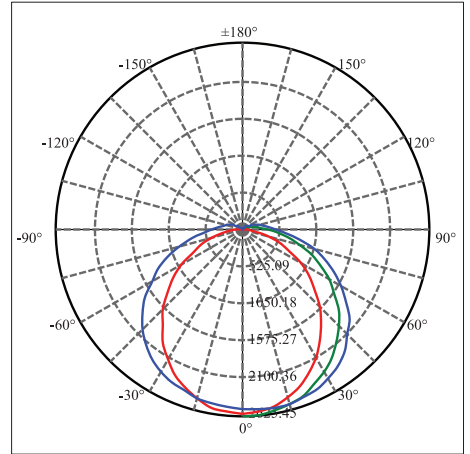

PHOTOMETRIC SPECIFICATIONS (Item with EM3H, DALI, Sensor)

8719157045698 65W 3000K

8719157045698 65W 4000K

8719157045698 65W 6500K

8719157045599 65W 3000K

8719157045599 65W 4000K

8719157045599 65W 6500K

8719157045605 65W 3000K