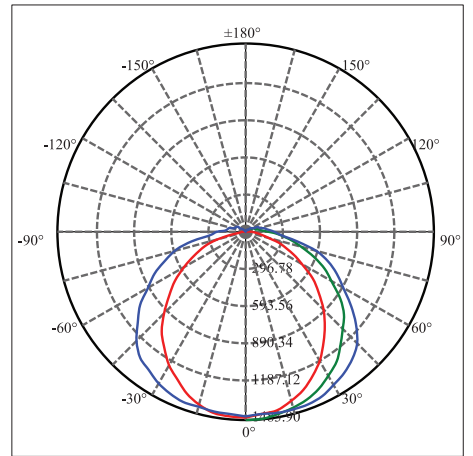

8719157045698 35W 6500K