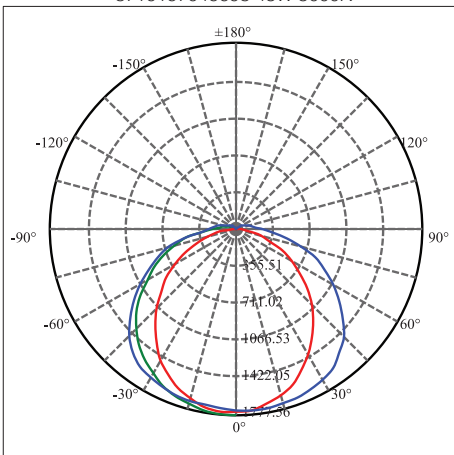

8719157045698 43W 3000K