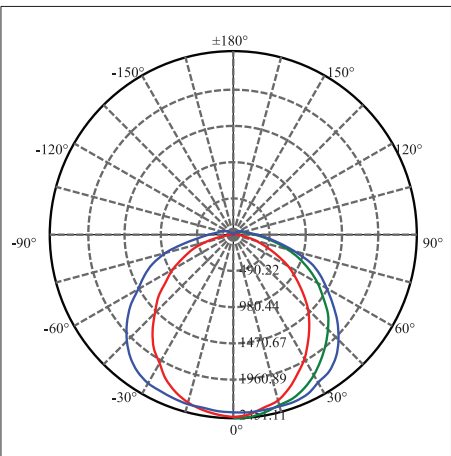

PHOTOMETRIC SPECIFICATIONS (Item with EM3H, DALI, Sensor)

8719157045698 65W 3000K

8719157045698 65W 4000K

8719157045698 65W 6500K

8719157045599 65W 3000K

8719157045599 65W 4000K

8719157045599 65W 6500K

8719157045605 65W 3000K