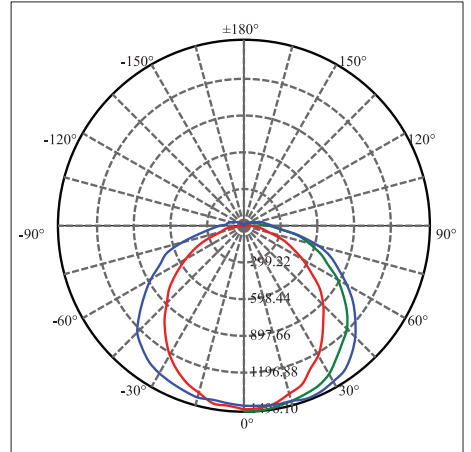

8719157045674 30W 6500K

8719157045681 35W 3000K

8719157045681 35W 4000K

8719157045681 35W 6500K

8719157045681 43W 3000K

8719157045681 43W 4000K

8719157045681 43W 6500K

PHOTOMETRIC SPECIFICATIONS (Regular Item)