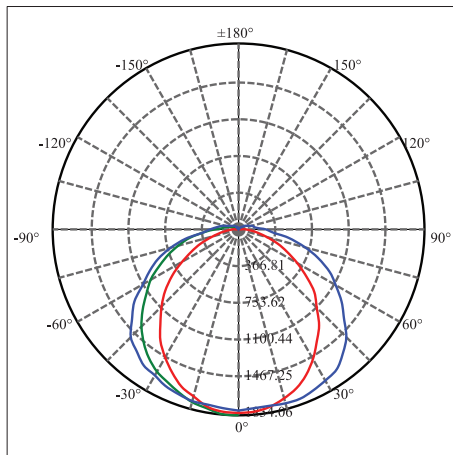

8719157045698 43W 4000K