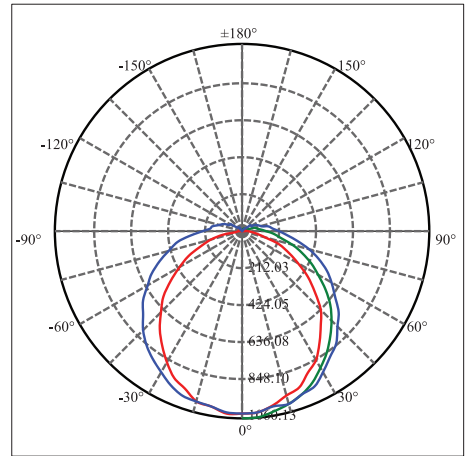

8719157045674 21W 4000K

8719157045674 21W 6500K

8719157045674 26W 3000K

8719157045674 26W 4000K

8719157045674 26W 6500K

PHOTOMETRIC SPECIFICATIONS (Regular Item)

8719157045674 30W 3000K

8719157045674 30W 4000K