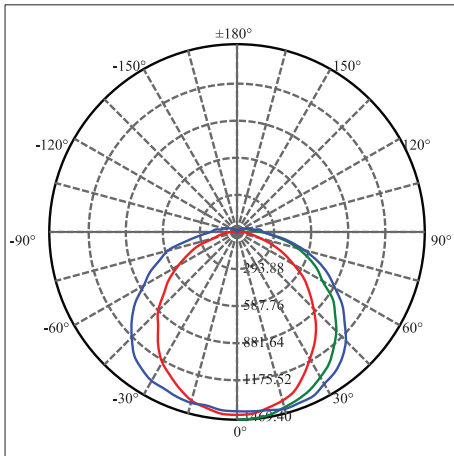

8719157045681 55W 3000K

8719157045681 55W 4000K

8719157045681 55W 6500K

8719157045681 65W 3000K

8719157045681 65W 4000K

8719157045681 65W 6500K

PHOTOMETRIC SPECIFICATIONS (Item with EM3H, DALI, Sensor)

8719157045698 35W 3000K