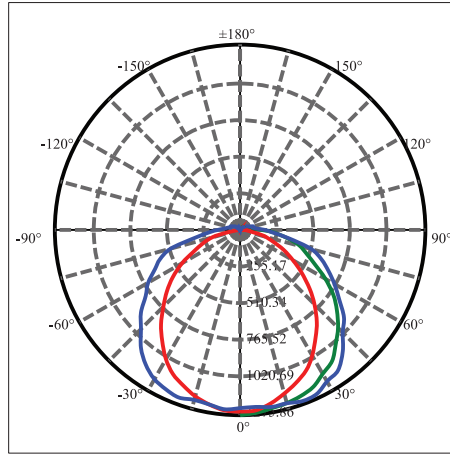

8719157046473 23W 6500K

8719157046473 27W 3000K

8719157046473 27W 4000K

8719157046473 27W 6500K

PHOTOMETRIC SPECIFICATIONS (Item with EM3H, DALI, Sensor)

8719157046473 32W 3000K

8719157046473 32W 4000K

8719157046473 32W 6500K