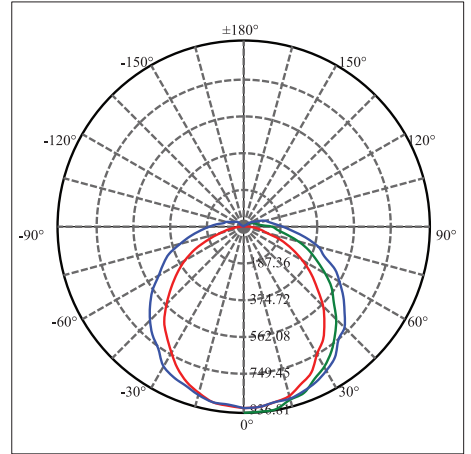

8719157045674 21W 6500K