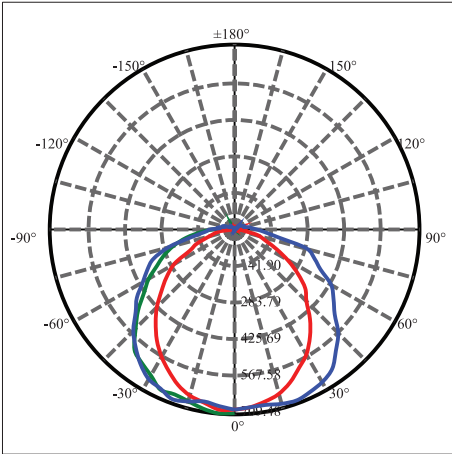

8719157045605 65W 4000K

8719157045605 65W 6500K

PHOTOMETRIC SPECIFICATIONS (Item with EM3H, DALI, Sensor)

8719157046473 19W 3000K

8719157046473 19W 4000K

8719157046473 19W 6500K

8719157046473 23W 3000K

8719157046473 23W 4000K