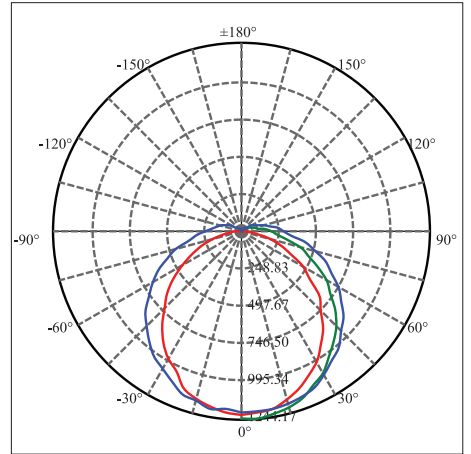

8719157045674 30W 6500K