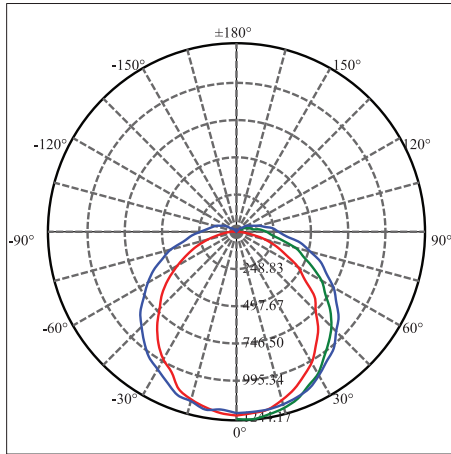

8719157045674 21W 4000K

8719157045674 21W 6500K

8719157045674 26W 3000K

8719157045674 26W 4000K

8719157045674 26W 6500K

PHOTOMETRIC SPECIFICATIONS (Regular Item)

8719157045674 30W 3000K

8719157045674 30W 4000K