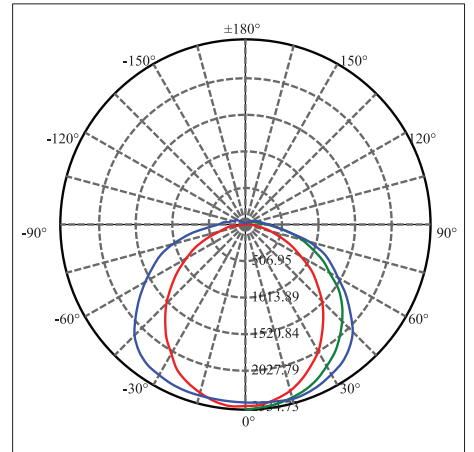

8719157045681 55W 3000K

8719157045681 55W 4000K

8719157045681 55W 6500K

8719157045681 65W 3000K

8719157045681 65W 4000K

8719157045681 65W 6500K

PHOTOMETRIC SPECIFICATIONS (Item with EM3H, DALI, Sensor)

8719157045698 35W 3000K