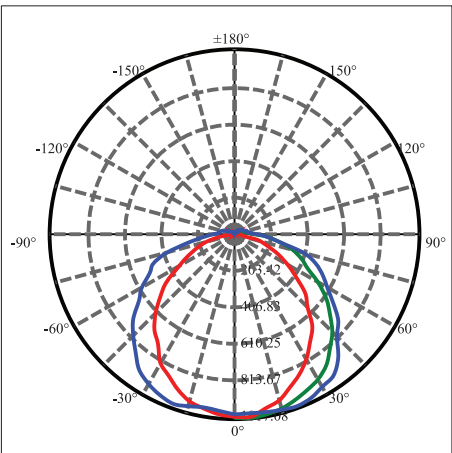

8719157046473 27W 3000K