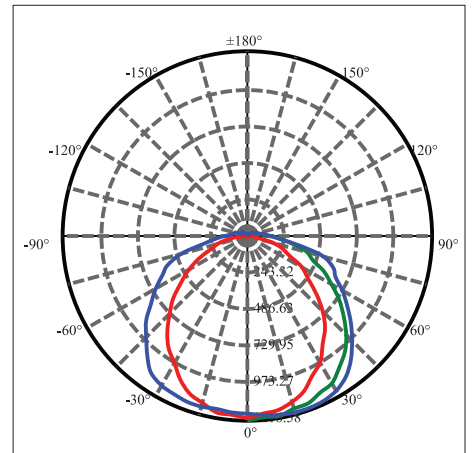

8719157046480 30W 3000K

8719157046480 30W 4000K

8719157046480 30W 6500K

8719157046497 30W 3000K

8719157046497 30W 4000K

8719157046497 30W 6500K

PHOTOMETRIC SPECIFICATIONS (Item with EM3H, DALI, Sensor)

8719157046503 43W 3000K