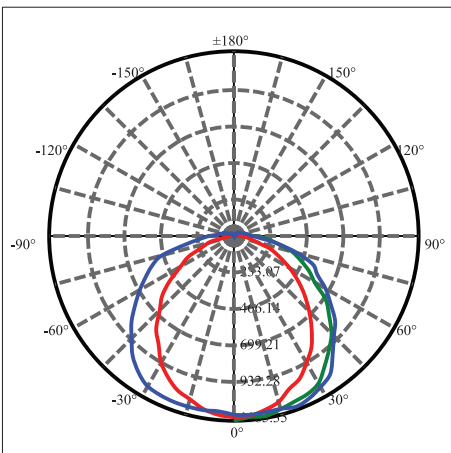

8719157046480 30W 3000K

8719157046480 30W 4000K

8719157046480 30W 6500K

8719157046497 30W 3000K

8719157046497 30W 4000K

8719157046497 30W 6500K

PHOTOMETRIC SPECIFICATIONS (Item with EM3H, DALI, Sensor)

8719157046503 43W 3000K