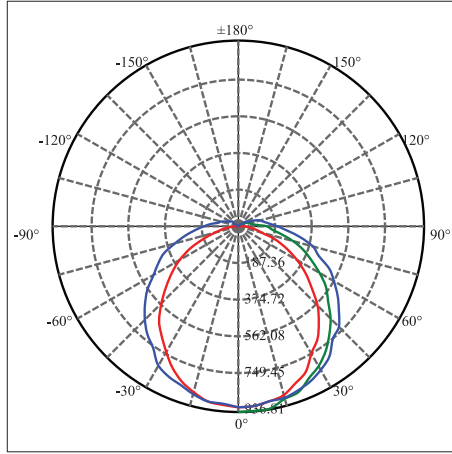

8719157045674 21W 4000K