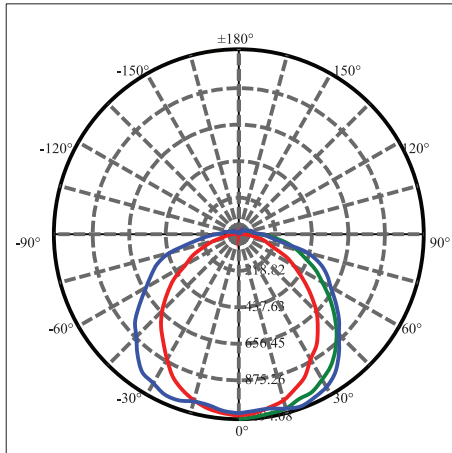

8719157046473 27W 4000K