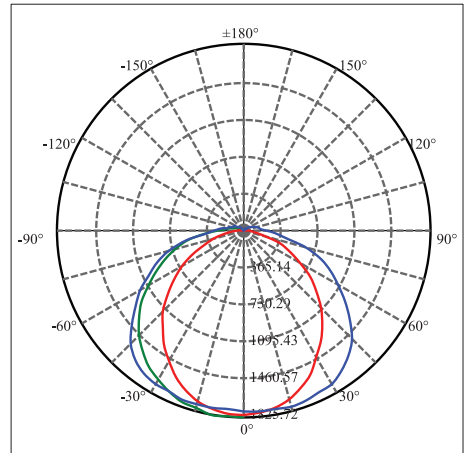

8719157045674 30W 6500K

8719157045681 35W 3000K

8719157045681 35W 4000K

8719157045681 35W 6500K

8719157045681 43W 3000K

8719157045681 43W 4000K

8719157045681 43W 6500K

PHOTOMETRIC SPECIFICATIONS (Regular Item)