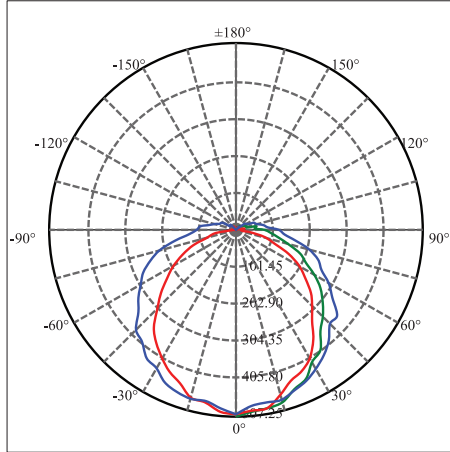

PHOTOMETRIC SPECIFICATIONS (Regular Item)

PHOTOMETRIC SPECIFICATIONS (Regular Item)

8719157045667 12W 3000K

8719157045667 12W 4000K

8719157045667 12W 6500K

8719157045667 15W 3000K

8719157045667 15W 4000K

8719157045667 15W 6500K