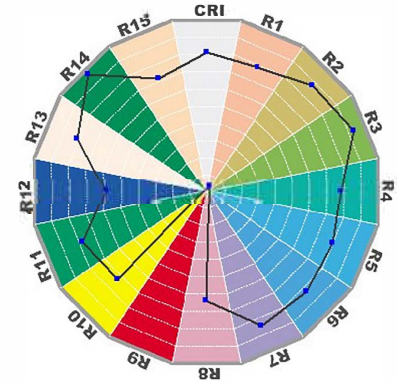

Information

User : Ledgrossisten	Measure Time :15:39:12
Model NO. : MK350S PREMIUM	Light Source :184445
Memo : LED Armatur 60 cm 20W inkl. LED Belysning 6500K	

BASIC

CRI	: 82,4
x	: 0,3182
y	: 0,3391
CCT	: 6161
PPFD	: 79,07

+46 42 - 456 91 50

Phone number

Information

User : Ledgrossisten	Measure Time :15:39:12
Model NO. : MK350S PREMIUM	Light Source :184445
Memo : LED Armatur 60 cm 20W inkl. LED Belysning 6500K	

BASIC

CRI	: 82,4
x	: 0,3182
y	: 0,3391
CCT	: 6161
PPFD	: 79,07

CRI: 82,40

CQS: 80,74

CRI-2

TM30: 82,88

TLCI: 66,44

CRI values, only R1-R8 are used to calculate final CRI

R1	R2	R3	R4	R5	R6	R7	R8	R9	R10	R11	R12	R13	R14	R15
79,9	89,1	94,3	79,9	80,8	84,0	86,2	64,9	-3,5	74,2	79,0	59,5	82,6	98,0	72,9

TM30 C values, 16 binned values out of total of 99 C values

C1	C2	C3	C4	C5	C6	C7	C8	C9	C10	C11	C12	C13	C14	C15	C16
69,8	81,3	78,5	87,1	87,5	92,0	90,1	82,0	80,9	69,6	75,5	90,4	84,2	78,9	65,6	81,2

CQS Q values