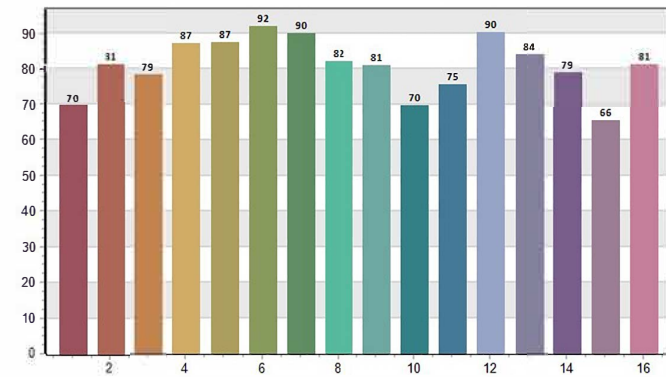

CRI: 82,40

CQS: 80,74

CRI-2

TM30: 82,88

TLCI: 66,44

CRI values, only R1-R8 are used to calculate final CRI

R1	R2	R3	R4	R5	R6	R7	R8	R9	R10	R11	R12	R13	R14	R15
79,9	89,1	94,3	79,9	80,8	84,0	86,2	64,9	-3,5	74,2	79,0	59,5	82,6	98,0	72,9

TM30 C values, 16 binned values out of total of 99 C values

C1	C2	C3	C4	C5	C6	C7	C8	C9	C10	C11	C12	C13	C14	C15	C16
69,8	81,3	78,5	87,1	87,5	92,0	90,1	82,0	80,9	69,6	75,5	90,4	84,2	78,9	65,6	81,2

CQS Q values