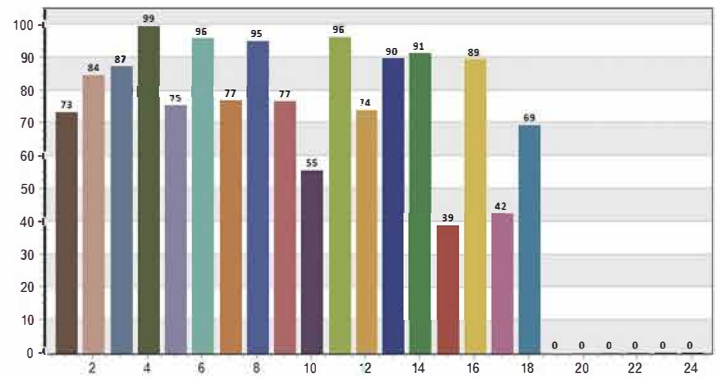

CRI: 82,40

CQS: 80,74

CRI-2

TM30: 82,88

TLCI: 66,44

CRI values, only R1-R8 are used to calculate final CRI

R1	R2	R3	R4	R5	R6	R7	R8	R9	R10	R11	R12	R13	R14	R15
79,9	89,1	94,3	79,9	80,8	84,0	86,2	64,9	-3,5	74,2	79,0	59,5	82,6	98,0	72,9

TM30 C values, 16 binned values out of total of 99 C values

C1	C2	C3	C4	C5	C6	C7	C8	C9	C10	C11	C12	C13	C14	C15	C16
69,8	81,3	78,5	87,1	87,5	92,0	90,1	82,0	80,9	69,6	75,5	90,4	84,2	78,9	65,6	81,2

CQS Q values