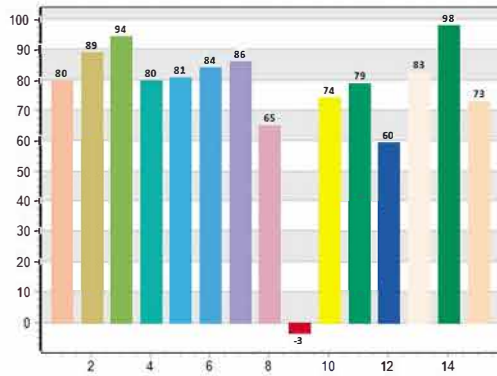

Information

User : Ledgrossisten	Measure Time :15:39:12
Model NO. : MK350S PREMIUM	Light Source :184445
Memo : LED Armatur 60 cm 20W inkl. LED Belysning 6500K	

BASIC

CRI	: 82,4
x	: 0,3182
y	: 0,3391
CCT	: 6161
PPFD	: 79,07

+46 42 - 456 91 50

Phone number

Information

User : Ledgrossisten	Measure Time :15:39:12
Model NO. : MK350S PREMIUM	Light Source :184445
Memo : LED Armatur 60 cm 20W inkl. LED Belysning 6500K	

BASIC

CRI	: 82,4
x	: 0,3182
y	: 0,3391
CCT	: 6161
PPFD	: 79,07

CRI: 82,40

CQS: 80,74

CRI-2

TM30: 82,88

TLCI: 66,44

CRI values, only R1-R8 are used to calculate final CRI

R1	R2	R3	R4	R5	R6	R7	R8	R9	R10	R11	R12	R13	R14	R15
79,9	89,1	94,3	79,9	80,8	84,0	86,2	64,9	-3,5	74,2	79,0	59,5	82,6	98,0	72,9