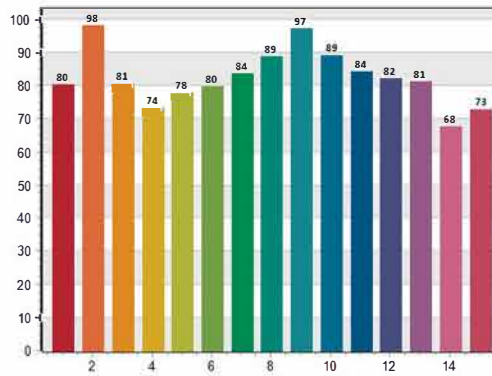

Information

User : Ledgrossisten	Measure Time :15:39:12
Model NO. : MK350S PREMIUM	Light Source :184445
Memo : LED Armatur 60 cm 20W inkl. LED Belysning 6500K	

BASIC

CRI	: 82,4
x	: 0,3182
y	: 0,3391
CCT	: 6161
PPFD	: 79,07

+46 42 - 456 91 50

Phone number

Information

User : Ledgrossisten	Measure Time :15:39:12
Model NO. : MK350S PREMIUM	Light Source :184445
Memo : LED Armatur 60 cm 20W inkl. LED Belysning 6500K	

BASIC

CRI	: 82,4
x	: 0,3182
y	: 0,3391
CCT	: 6161
PPFD	: 79,07

CRI: 82,40

CQS: 80,74

CRI-2

TM30: 82,88

TLCI: 66,44

CRI values, only R1-R8 are used to calculate final CRI

R1	R2	R3	R4	R5	R6	R7	R8	R9	R10	R11	R12	R13	R14	R15
79,9	89,1	94,3	79,9	80,8	84,0	86,2	64,9	-3,5	74,2	79,0	59,5	82,6	98,0	72,9