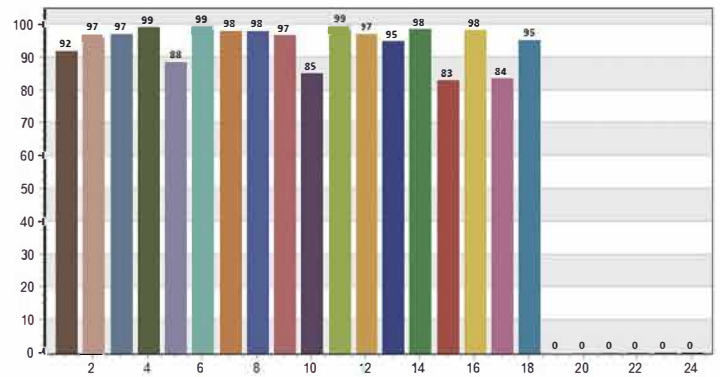

CRI: 91,54

CQS: 91,77

CRI-2

TM30: 89,95

TLCI: 92,38

CRI values, only R1-R8 are used to calculate final CRI

R1	R2	R3	R4	R5	R6	R7	R8	R9	R10	R11	R12	R13	R14	R15
91,0	93,9	96,2	91,2	90,0	91,0	94,6	84,4	59,5	85,1	90,9	69,3	91,6	97,9	87,3

TM30 C values, 16 binned values out of total of 99 C values

C1	C2	C3	C4	C5	C6	C7	C8	C9	C10	C11	C12	C13	C14	C15	C16
88,7	93,0	92,3	91,2	90,1	94,6	91,3	90,0	86,2	81,4	83,1	89,8	89,9	92,0	84,5	84,2

CQS Q values