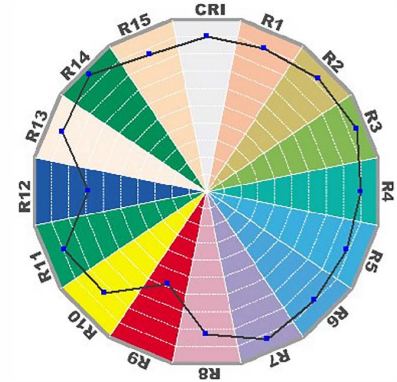

Information

User : Ledgrossisten	Measure Time :11:37:45
Model NO. : MK350S PREMIUM	Light Source :031502
Memo : CSP LED strip 8mm 4000K 10Wm IP20	

BASIC

CRI	: 91,5
x	: 0,3823
y	: 0,3866
CCT	: 4022
LUX	: 624,9

+46 42 - 456 91 50

Phone number

Information

User : Ledgrossisten	Measure Time :11:37:45
Model NO. : MK350S PREMIUM	Light Source :031502
Memo : CSP LED strip 8mm 4000K 10Wm IP20	

BASIC

CRI	: 91,5
x	: 0,3823
y	: 0,3866
CCT	: 4022
LUX	: 624,9

CRI: 91,54

CQS: 91,77

CRI-2

TM30: 89,95

TLCI: 92,38

CRI values, only R1-R8 are used to calculate final CRI

R1	R2	R3	R4	R5	R6	R7	R8	R9	R10	R11	R12	R13	R14	R15
91,0	93,9	96,2	91,2	90,0	91,0	94,6	84,4	59,5	85,1	90,9	69,3	91,6	97,9	87,3

TM30 C values, 16 binned values out of total of 99 C values

C1	C2	C3	C4	C5	C6	C7	C8	C9	C10	C11	C12	C13	C14	C15	C16
88,7	93,0	92,3	91,2	90,1	94,6	91,3	90,0	86,2	81,4	83,1	89,8	89,9	92,0	84,5	84,2

CQS Q values