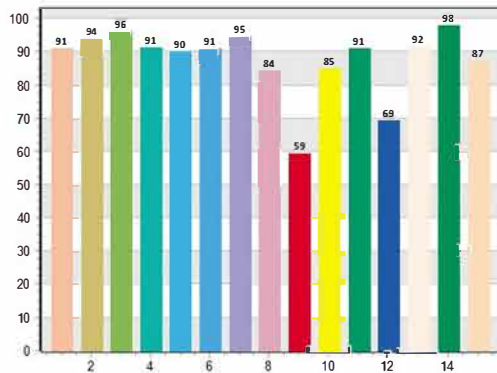

CRI: 91,54

CQS: 91,77

CRI-2

TM30: 89,95

TLCI: 92,38

CRI values, only R1-R8 are used to calculate final CRI

R1	R2	R3	R4	R5	R6	R7	R8	R9	R10	R11	R12	R13	R14	R15
91,0	93,9	96,2	91,2	90,0	91,0	94,6	84,4	59,5	85,1	90,9	69,3	91,6	97,9	87,3