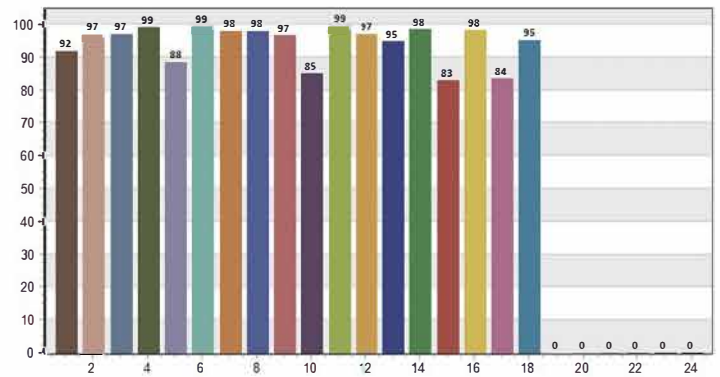

BASIC

CRI	: 91,5
x	: 0,3823
y	: 0,3866
CCT	: 4022
LUX	: 624,9

CRI: 91,54

CQS: 91,77

CRI-2

TM30: 89,95

TLCI: 92,38

CRI values, only R1-R8 are used to calculate final CRI

R1	R2	R3	R4	R5	R6	R7	R8	R9	R10	R11	R12	R13	R14	R15
91,0	93,9	96,2	91,2	90,0	91,0	94,6	84,4	59,5	85,1	90,9	69,3	91,6	97,9	87,3

TM30 C values, 16 binned values out of total of 99 C values

C1	C2	C3	C4	C5	C6	C7	C8	C9	C10	C11	C12	C13	C14	C15	C16
88,7	93,0	92,3	91,2	90,1	94,6	91,3	90,0	86,2	81,4	83,1	89,8	89,9	92,0	84,5	84,2