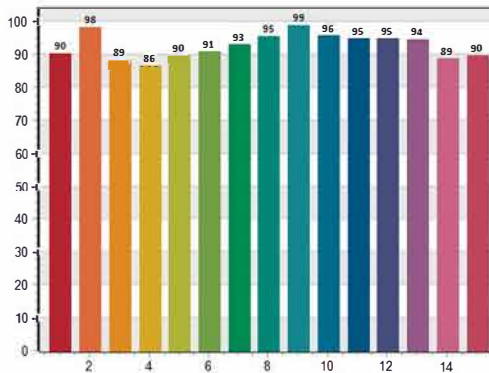

+46 42 - 456 91 50

Phone number

Information

User : Ledgrossisten	Measure Time :11:37:45
Model NO. : MK350S PREMIUM	Light Source :031502
Memo : CSP LED strip 8mm 4000K 10Wm IP20	

BASIC

CRI	: 91,5
x	: 0,3823
y	: 0,3866
CCT	: 4022
LUX	: 624,9

CRI: 91,54

CQS: 91,77

CRI-2

TM30: 89,95

TLCI: 92,38

CRI values, only R1-R8 are used to calculate final CRI

R1	R2	R3	R4	R5	R6	R7	R8	R9	R10	R11	R12	R13	R14	R15
91,0	93,9	96,2	91,2	90,0	91,0	94,6	84,4	59,5	85,1	90,9	69,3	91,6	97,9	87,3