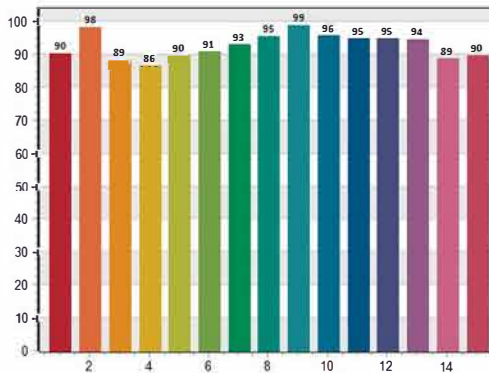

BASIC

CRI	: 91,5
x	: 0,3823
y	: 0,3866
CCT	: 4022
LUX	: 624,9

CRI: 91,54

CQS: 91,77

CRI-2

TM30: 89,95

TLCI: 92,38

CRI values, only R1-R8 are used to calculate final CRI

R1	R2	R3	R4	R5	R6	R7	R8	R9	R10	R11	R12	R13	R14	R15
91,0	93,9	96,2	91,2	90,0	91,0	94,6	84,4	59,5	85,1	90,9	69,3	91,6	97,9	87,3

TM30 C values, 16 binned values out of total of 99 C values

C1	C2	C3	C4	C5	C6	C7	C8	C9	C10	C11	C12	C13	C14	C15	C16
88,7	93,0	92,3	91,2	90,1	94,6	91,3	90,0	86,2	81,4	83,1	89,8	89,9	92,0	84,5	84,2