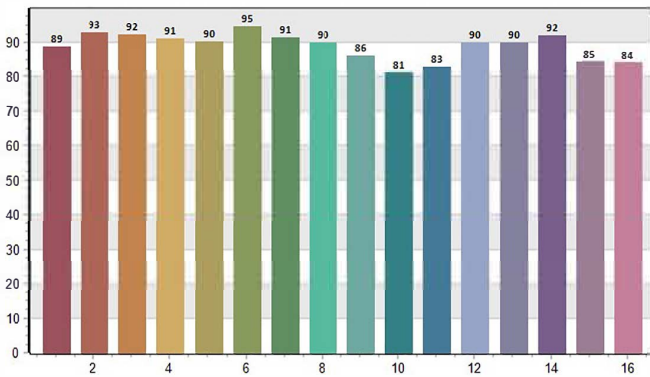

CRI: 91,54

CQS: 91,77

CRI-2

TM30: 89,95

TLCI: 92,38

CRI values, only R1-R8 are used to calculate final CRI

R1	R2	R3	R4	R5	R6	R7	R8	R9	R10	R11	R12	R13	R14	R15
91,0	93,9	96,2	91,2	90,0	91,0	94,6	84,4	59,5	85,1	90,9	69,3	91,6	97,9	87,3

TM30 C values, 16 binned values out of total of 99 C values

C1	C2	C3	C4	C5	C6	C7	C8	C9	C10	C11	C12	C13	C14	C15	C16
88,7	93,0	92,3	91,2	90,1	94,6	91,3	90,0	86,2	81,4	83,1	89,8	89,9	92,0	84,5	84,2

CQS Q values