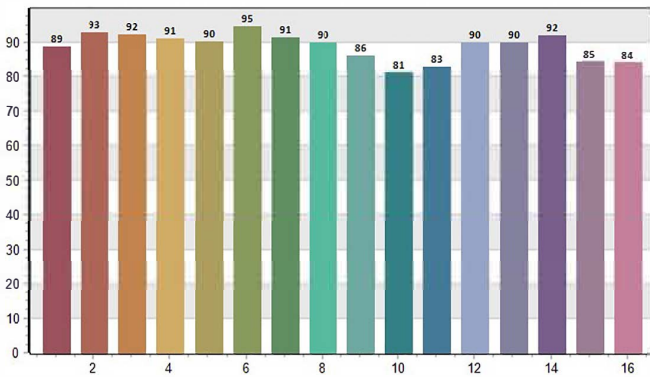

BASIC

CRI	: 91,5
x	: 0,3823
y	: 0,3866
CCT	: 4022
LUX	: 624,9

CRI: 91,54

CQS: 91,77

CRI-2

TM30: 89,95

TLCI: 92,38

CRI values, only R1-R8 are used to calculate final CRI

R1	R2	R3	R4	R5	R6	R7	R8	R9	R10	R11	R12	R13	R14	R15
91,0	93,9	96,2	91,2	90,0	91,0	94,6	84,4	59,5	85,1	90,9	69,3	91,6	97,9	87,3

TM30 C values, 16 binned values out of total of 99 C values

C1	C2	C3	C4	C5	C6	C7	C8	C9	C10	C11	C12	C13	C14	C15	C16
88,7	93,0	92,3	91,2	90,1	94,6	91,3	90,0	86,2	81,4	83,1	89,8	89,9	92,0	84,5	84,2