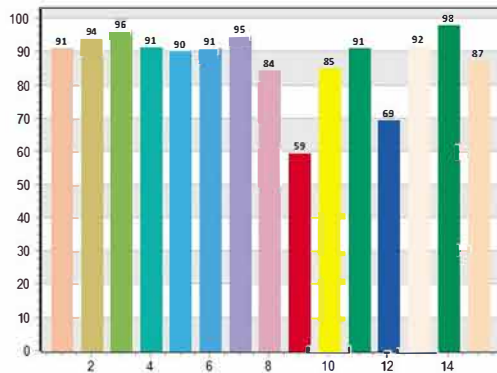

BASIC

CRI	: 91,5
x	: 0,3823
y	: 0,3866
CCT	: 4022
LUX	: 624,9

CRI: 91,54

CQS: 91,77

CRI-2

TM30: 89,95

TLCI: 92,38

CRI values, only R1-R8 are used to calculate final CRI

R1	R2	R3	R4	R5	R6	R7	R8	R9	R10	R11	R12	R13	R14	R15
91,0	93,9	96,2	91,2	90,0	91,0	94,6	84,4	59,5	85,1	90,9	69,3	91,6	97,9	87,3

TM30 C values, 16 binned values out of total of 99 C values

C1	C2	C3	C4	C5	C6	C7	C8	C9	C10	C11	C12	C13	C14	C15	C16
88,7	93,0	92,3	91,2	90,1	94,6	91,3	90,0	86,2	81,4	83,1	89,8	89,9	92,0	84,5	84,2