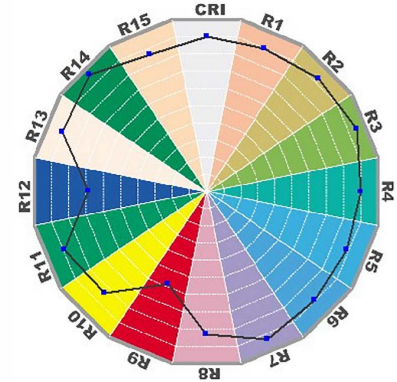

BASIC

CRI	: 91,5
x	: 0,3823
y	: 0,3866
CCT	: 4022
LUX	: 624,9

CRI: 91,54

CQS: 91,77

CRI-2

TM30: 89,95

TLCI: 92,38

CRI values, only R1-R8 are used to calculate final CRI

R1	R2	R3	R4	R5	R6	R7	R8	R9	R10	R11	R12	R13	R14	R15
91,0	93,9	96,2	91,2	90,0	91,0	94,6	84,4	59,5	85,1	90,9	69,3	91,6	97,9	87,3

TM30 C values, 16 binned values out of total of 99 C values

C1	C2	C3	C4	C5	C6	C7	C8	C9	C10	C11	C12	C13	C14	C15	C16
88,7	93,0	92,3	91,2	90,1	94,6	91,3	90,0	86,2	81,4	83,1	89,8	89,9	92,0	84,5	84,2