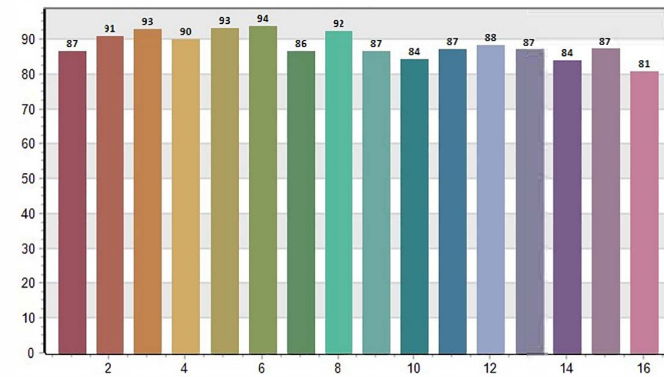

CRI: 92,30

CQS: 90,87

CRI-2

TM30: 89,58

TLCI: 89,98

CRI values, only R1-R8 are used to calculate final CRI

R1	R2	R3	R4	R5	R6	R7	R8	R9	R10	R11	R12	R13	R14	R15
94,4	99,5	95,5	91,7	94,5	95,7	88,3	78,8	56,7	98,6	93,8	81,6	96,3	98,0	89,2

TM30 C values, 16 binned values out of total of 99 C values

C1	C2	C3	C4	C5	C6	C7	C8	C9	C10	C11	C12	C13	C14	C15	C16
86,6	90,8	92,9	90,1	93,2	93,8	86,4	92,2	86,6	84,1	87,2	88,4	87,1	84,0	87,4	80,8

CQS Q values