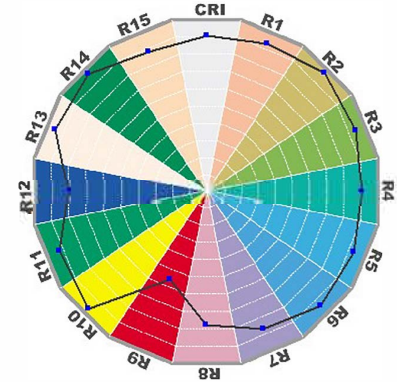

Information

User : Ledgrossisten	Measure Time :11:31:40
Model NO. : MK350S PREMIUM	Light Source :031496
Memo : CSP LED strip 8mm 3000K 10Wm IP20	

BASIC

CRI	: 92,3
x	: 0,4360
y	: 0,4009
CCT	: 2988
LUX	: 483,9

+46 42 - 456 91 50

Phone number

Information

User : Ledgrossisten	Measure Time :11:31:40
Model NO. : MK350S PREMIUM	Light Source :031496
Memo : CSP LED strip 8mm 3000K 10Wm IP20	

BASIC

CRI	: 92,3
x	: 0,4360
y	: 0,4009
CCT	: 2988
LUX	: 483,9

CRI: 92,30

CQS: 90,87

CRI-2

TM30: 89,58

TLCI: 89,98

CRI values, only R1-R8 are used to calculate final CRI

R1	R2	R3	R4	R5	R6	R7	R8	R9	R10	R11	R12	R13	R14	R15
94,4	99,5	95,5	91,7	94,5	95,7	88,3	78,8	56,7	98,6	93,8	81,6	96,3	98,0	89,2

TM30 C values, 16 binned values out of total of 99 C values

C1	C2	C3	C4	C5	C6	C7	C8	C9	C10	C11	C12	C13	C14	C15	C16
86,6	90,8	92,9	90,1	93,2	93,8	86,4	92,2	86,6	84,1	87,2	88,4	87,1	84,0	87,4	80,8

CQS Q values