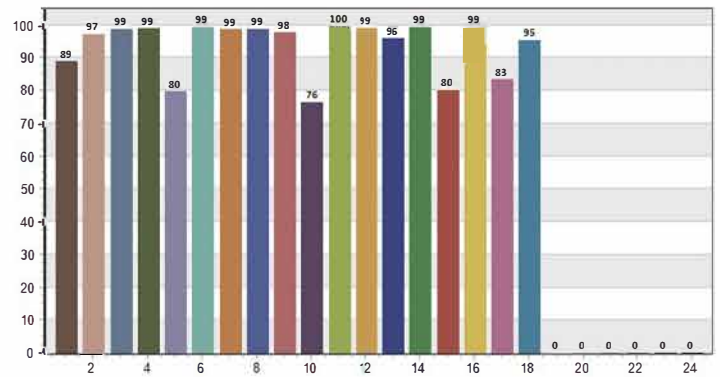

CRI: 92,30

CQS: 90,87

CRI-2

TM30: 89,58

TLCI: 89,98

CRI values, only R1-R8 are used to calculate final CRI

R1	R2	R3	R4	R5	R6	R7	R8	R9	R10	R11	R12	R13	R14	R15
94,4	99,5	95,5	91,7	94,5	95,7	88,3	78,8	56,7	98,6	93,8	81,6	96,3	98,0	89,2

TM30 C values, 16 binned values out of total of 99 C values

C1	C2	C3	C4	C5	C6	C7	C8	C9	C10	C11	C12	C13	C14	C15	C16
86,6	90,8	92,9	90,1	93,2	93,8	86,4	92,2	86,6	84,1	87,2	88,4	87,1	84,0	87,4	80,8

CQS Q values