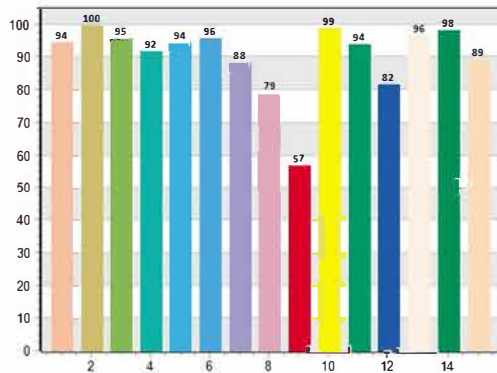

+46 42 - 456 91 50

Phone number

Information

User : Ledgrossisten	Measure Time :11:31:40
Model NO. : MK350S PREMIUM	Light Source :031496
Memo : CSP LED strip 8mm 3000K 10Wm IP20	

BASIC

CRI	: 92,3
x	: 0,4360
y	: 0,4009
CCT	: 2988
LUX	: 483,9

CRI: 92,30

CQS: 90,87

CRI-2

TM30: 89,58

TLCI: 89,98

CRI values, only R1-R8 are used to calculate final CRI

R1	R2	R3	R4	R5	R6	R7	R8	R9	R10	R11	R12	R13	R14	R15
94,4	99,5	95,5	91,7	94,5	95,7	88,3	78,8	56,7	98,6	93,8	81,6	96,3	98,0	89,2