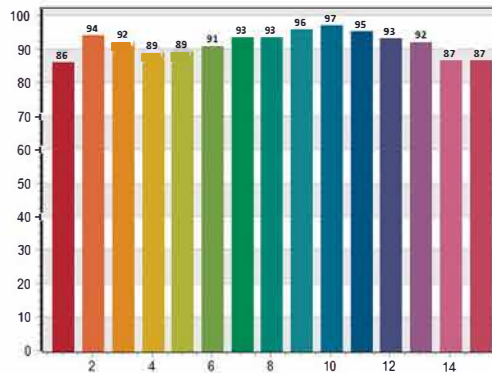

+46 42 - 456 91 50

Phone number

Information

User : Ledgrossisten	Measure Time :11:31:40
Model NO. : MK350S PREMIUM	Light Source :031496
Memo : CSP LED strip 8mm 3000K 10Wm IP20	

BASIC

CRI	: 92,3
x	: 0,4360
y	: 0,4009
CCT	: 2988
LUX	: 483,9

CRI: 92,30

CQS: 90,87

CRI-2

TM30: 89,58

TLCI: 89,98

CRI values, only R1-R8 are used to calculate final CRI

R1	R2	R3	R4	R5	R6	R7	R8	R9	R10	R11	R12	R13	R14	R15
94,4	99,5	95,5	91,7	94,5	95,7	88,3	78,8	56,7	98,6	93,8	81,6	96,3	98,0	89,2