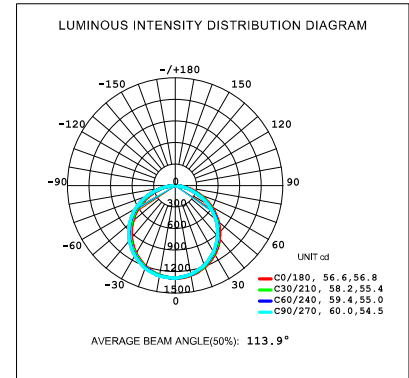

002595\001789\002588\178604\175405