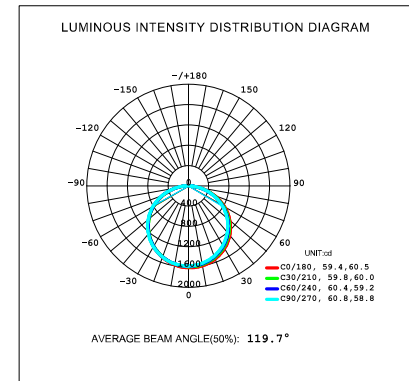

004056\004063