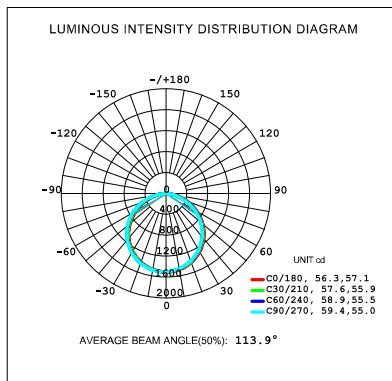

002465\002458