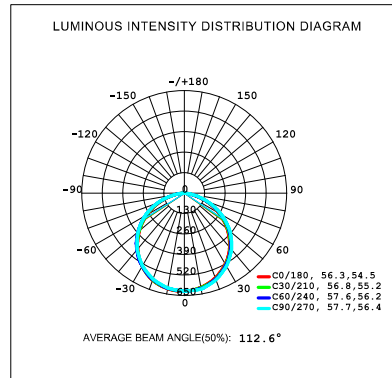

004032\004049