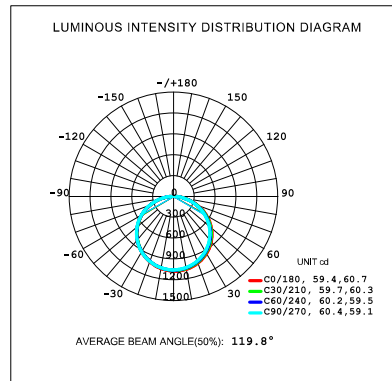

002885\002878\182526\182007