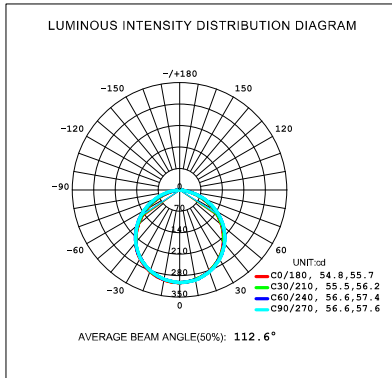

182519\182014