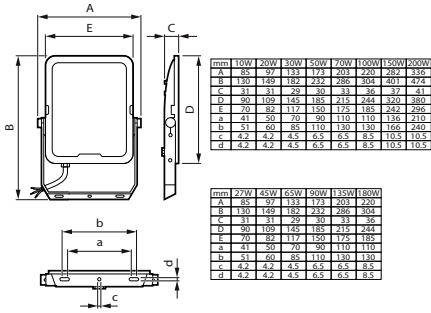

Ledinaire All-in Floodlights

Mittapiirros

© 2024 Signify Holding Kaikki oikeudet pidätetään. Signify ei väitä tai takaa, että tässä esitetyt tiedot olisivat tarkkoja tai täydellisiä, eikä se ole vastuussa niiden perusteella tehdyistä toimista. Tämän julkaisun tietoja ei ole tarkoitettu kaupalliseksi tarjoukseksi, eivätkä ne ole osa tarjousta tai sopimusta, ellei Signifyn kanssa ole sovittu muuta. Philips ja Philips-kilpituksuus ovat Koninklijke Philips N.V:n rekisteröityjä tavaramerkkejä.

www.lighting.philips.com

2024, Huhtikuu 25 - Oikeudet tietojen muutoksiin pidätetään.