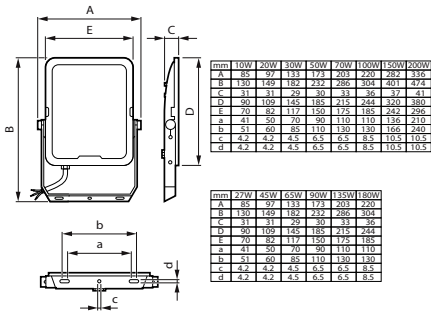

Ledinaire All-in projektører

Målskitse

© 2024 Signify Holding Alle rettigheder forbeholdt. Signify fremsætter ingen erklæringer og fraskriver sig ethvert ansvar for nøjagtigheden eller fuldstændigheden af de oplysninger, som er indeholdt heri, og kan ikke stilles til ansvar for eventuelle handlinger, som er baseret herpå. Oplysningerne i dette dokument er ikke ment som et købstilbud og er ikke en del af et tilbud eller en kontrakt, medmindre andet er accepteret af Signify. Philips og Philips-logoet er registrerede varemærker tilhørende Koninklijke Philips N.V.

www.lighting.philips.com

2024, april 25 - registrerede til at ændre