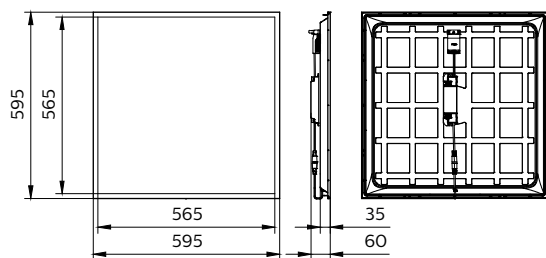

Användning och godkännande

Kod för kapslingsklass	IP20/40 [Petskyddad, avgivande yta]
Skyddskod för mekanisk påverkan	IK02 [0,2 J standard]
Sustainability rating	-
Skyddsklass IEC	Säkerhetsklass II
Fotobiologisk säkerhet	Photobiological risk group 0 @200mm to EN62778

Fotobiologisk riskspecifikation	0,2 m

Ursprunglig prestanda (IEC-kompatibel)

Tolerans för ljusflöde	-10% / +10%
Initial kromaticitet	(0.43, 0.40) SDCM ≤5(0.38, 0.38) SDCM ≤5
Energiförbrukningstolerans	+/-10%

Prestanda över tid (IEC-kompatibel)

Felfrekvens för styrsystemet vid snittlivslängd på 50 000 tim	7,5 %
Bibehållet ljusflöde (vid snittlivslängd* på 50 000 tim)	L80
Lumen maintenance at median useful life* 75000 h	L70

Användningsförhållanden

Prestanda omgivningstemperatur Tq	25 °C
Max. dimringsnivå	Ej tillämpligt
Lämplig för slumpmässig brytning	Ej tillämpligt

Produktdata

Beställningsproduktnamn	RC065B G5 34_36S/830_40 PSU W60L60 OC SC
Fullständigt produktnamn	RC065B G5 34_36S/830_40 PSU W60L60 OC SC
Full EOC	872016951672499
Beskrivning av lokal kod	7027241
Beställningsnummer	911401877285
Materialnummer (12NC)	911401877285
Lokal kod	7027241
SAP-Räknare – Antal per förpackning	1
EAN/UPC – Produkt/fodral	8720169516724
Räknare - antal förpackningar per kartong	4
EAN/UPC - Hölje	8720169516953

Måttskiss