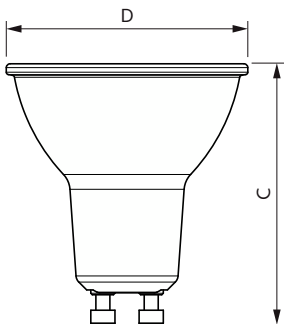

Anvendelsesbetingelser

Kan det bruges i lukkede armaturer?	No
-------------------------------------	----

Produktdata

Ordreproduktnavn	MAS LEDspot UE 2.1-50W GU10 ND 840 EELA
------------------	--

Det fulde produktnavn	MAS LEDspot UE 2.1-50W GU10 ND 840 EELA
Full EOC	872016917436800
Beskrivelse af lokal kode	2057818599
Ordrekode	929003610102
Materialenr. (12NC)	929003610102
Lokal ordrekode	2057818599
Tæller – antal pr. pakke	1
Nettovægt (stykke)	0,052 kg
EAN/UPC – Produkt/Æske	8720169174368
Tæller – antal pakker pr. kasse (udvendig emballage)	10
EAN/UPC – kasse	8720169174375

Målskitse

Product	D	C
MAS LEDspot UE 2.1-50W GU10 ND 840 EELA	50 mm	54 mm

Fotometriske data

Accent Lighting Spots - MAS LEDspot UE 2.1-50W GU10 ND 840 EELA

Spectral Power Distribution Colour - MAS LEDspot UE 2.1-50W GU10 ND 840 EELA