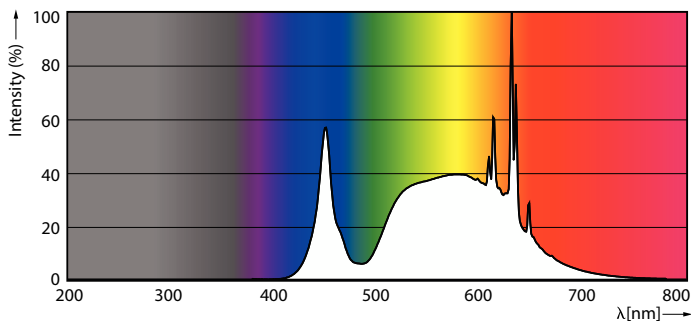

Produkt data

Generelle oplysninger	
Fod	GU10
Normeret levetid	50.000 t
Skiftecyklus	50.000
Lighting Technology	LED
Lysstrømsmålingsreference	Narrow Cone
Lysteknisk	
Farvekode	840 [CCT of 4000K]
Spredningsvinkel (nom.)	36 °
Lysstrøm	375 lm
Lysstyrke (nom.)	680 cd
Lyseffekt (nominel) (nom.)	178 lm/W
Farvebetegnelse	Kold hvid (CW)
Korreleret farvetemperatur (nom.)	4000 K
Farveensartethed	<6
Farvegengivelsesindeks (CRI)	80
LLMF ved den nominelle levetids udløb (nom.)	70 %
Lysstrøm i kegle på 90° (nominel)	375 lm
Flimmerværdi (PstLM)	1
Værdi for stroboskopisk effekt (SVM)	0,4

MASTER LED-spot GU10 UltraEfficient

Mekanik og armaturhus

Pære finish	Klar
Lyskildemateriale	Glas
Lyskildeform	PAR16

Godkendelse og anvendelsesområde

Energieffektivitetsklasse	A
Velegnet til effektbelysning	Ja
Energiforbrug kWh/1000 t.	3 kWh
EPREL-registreringsnummer	1428241
EU RoHS-godkendt	Ja
EyeComfort	Ja

Anvendelsesbetingelser

Kan det bruges i lukkede armaturer?	No
-------------------------------------	----

Produktdata

Ordreproduktnavn	MAS LEDspot UE 2.1-50W GU10 ND 840 EELA
------------------	--

Det fulde produktnavn	MAS LEDspot UE 2.1-50W GU10 ND 840 EELA
Full EOC	872016917436800
Beskrivelse af lokal kode	2057818599
Ordrekode	929003610102
Materialenr. (12NC)	929003610102
Lokal ordrekode	2057818599
Tæller – antal pr. pakke	1
Nettovægt (stykke)	0,052 kg
EAN/UPC – Produkt/Æske	8720169174368
Tæller – antal pakker pr. kasse (udvendig emballage)	10
EAN/UPC – kasse	8720169174375

Målskitse

Product	D	C
MAS LEDspot UE 2.1-50W GU10 ND 840 EELA	50 mm	54 mm

Fotometriske data

Accent Lighting Spots - MAS LEDspot UE 2.1-50W GU10 ND 840 EELA

Spectral Power Distribution Colour - MAS LEDspot UE 2.1-50W GU10 ND 840 EELA