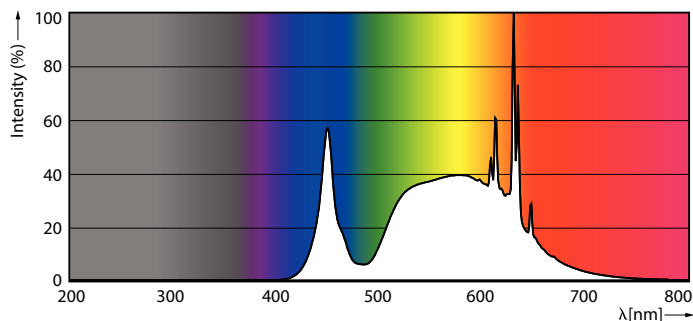

Accent Lighting Spots - MAS LEDspot UE 2.1-50W GU10 ND 840 EELA

Spectral Power Distribution Colour - MAS LEDspot UE 2.1-50W GU10 ND 840 EELA