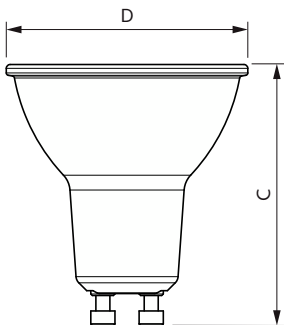

MASTER LEDspot GU10 UltraEfficient

Mekaaniset tiedot ja runko

Lampun pinta	Kirkas
Lampun materiaali	Lasi
Hehkulampun muoto	PAR16

Merkinnät ja luokitukset

Energiatohokkuusluokka	A
Soveltuu korostusvalaistukseen	Kyllä
Energiankulutus kWh/1000 h	3 kWh
EPREL-rekisteröintinumero	1428241
EyeComfort	Kyllä

Tuotetiedot

Tilaustuotteen nimi	MAS LEDspot UE 2.1-50W GU10 ND 840 EELA

Koko tuotenimi	MAS LEDspot UE 2.1-50W GU10 ND 840 EELA
Full EOC	872016917436800
Paikallisen koodin kuvaus	4724438
Tilaukoodi	929003610102
Tuotekoodi (12NC)	929003610102
Paikallinen koodi	4724438
SAP-osoittaja – määrä/pakkaus	1
EAN/UPC – tuote/kotelo	8720169174368
SAP-osoittaja – pakkauksia ulommassa	10
EAN/UPC – laatikko	8720169174375

Mittapiirros

Product	D	C
MAS LEDspot UE 2.1-50W GU10 ND 840 EELA	50 mm	54 mm

Valonjakotiedot