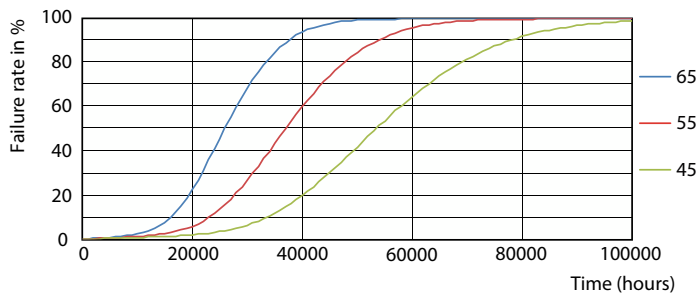

CorePro LEDtube InstantFit HF T5

Valonjakotiedot

General uniform lighting - CorePro LEDtube HF 600mm HE 7.1W 830T5

Käyttöikä

Life Expectancy Diagram

Lumen Maintenance Diagram - CorePro LEDtube HF 600mm HE 7.1W 830T5