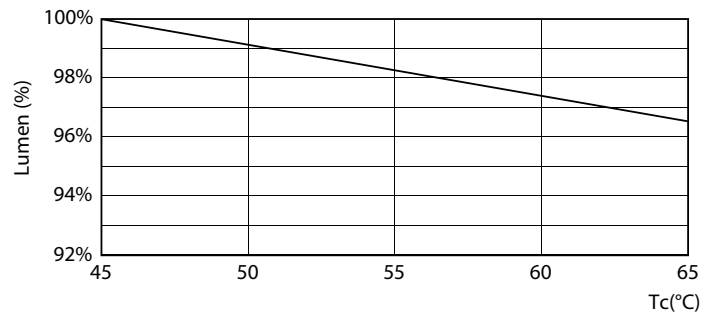

Lumen Maintenance Diagram - CorePro LEDtube HF 600mm HE 7.1W 830T5

CorePro LEDtube InstantFit HF T5

Valonjakotiedot

General uniform lighting - CorePro LEDtube HF 600mm HE 7.1W 830T5

Käyttöikä