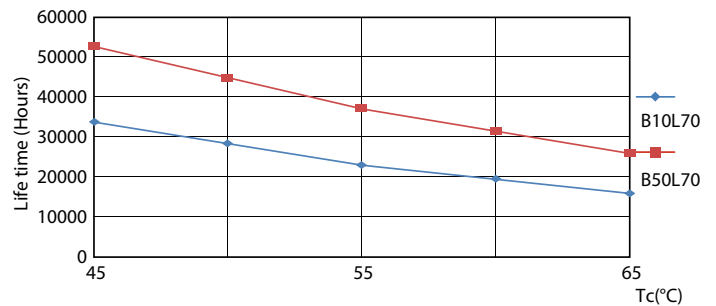

FailureRate

LifetimeVsTc