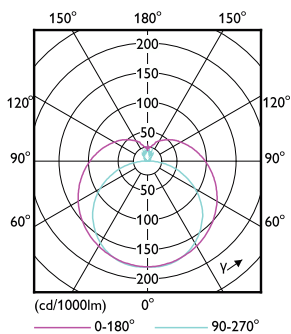

CorePro LEDtube InstantFit HF T5

Liitäntälaitteiden yhteensopivuus	HF
Käyttölämpötila	
Käyttölämpötila-alue	-20...+45 °C
T-Case, maksimi (nim.)	45 °C
Ohjaujärjestelmät ja himmennys	
Himmennettävä	Ei
Mekaaniset tiedot ja runko	
Lampun pinta	Matta
Lampun materiaali	Lasi
Tuotteen pituus	600 mm
Hehkulampun muoto	T5
Merkinnät ja luokitukset	
Energiatohokkuusluokka	E
Energiaa säästävä tuote	Kyllä
Hyväksyntämerkit	RoHS-määräysten mukainen KEMA Keur -todistus
Energiankulutus kWh/1000 h	8 kWh

Mittapiirros

Product

CorePro LEDtube HF 600mm HE 7.1W 830T5

Valonjakotiedot

Light Distribution Diagram - CorePro LEDtube HF 600mm HE 7.1W 830T5

Spectral Power Distribution Colour - CorePro LEDtube HF 600mm HE 7.1W 830T5