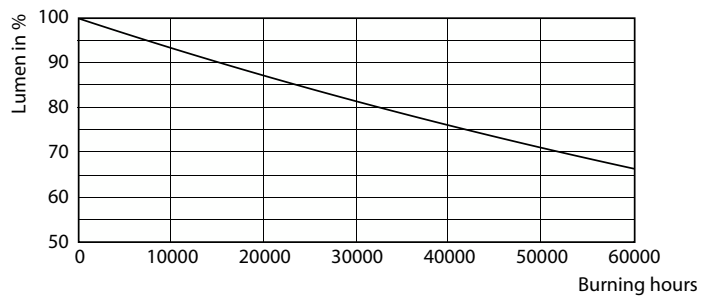

CorePro LEDtube InstantFit HF T5

Käyttöikä

Lumen Maintenance Diagram - CorePro LEDtube HF 600mm HE 7.1W 830T5