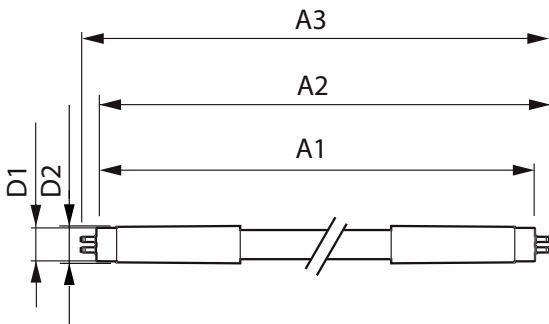

CorePro LEDtube InstantFit HF T5

Liitäntälaitteiden yhteensopivuus	HF
Käyttölämpötila	
Käyttölämpötila-alue	-20...+45 °C
T-Case, maksimi (nim.)	45 °C
Ohjaujärjestelmät ja himmennys	
Himmennettävä	Ei
Mekaaniset tiedot ja runko	
Lampun pinta	Matta
Lampun materiaali	Lasi
Tuotteen pituus	600 mm
Hehkulampun muoto	T5
Merkinnät ja luokitukset	
Energiatohokkuusluokka	E
Energiaa säästävä tuote	Kyllä
Hyväksyntämerkit	RoHS-määräysten mukainen KEMA Keur -todistus
Energiankulutus kWh/1000 h	8 kWh

EPREL-rekisteröintinumero	1880103
CE-merkintä	Kyllä
RoHS-direktiivin mukainen	Kyllä
Tuotetiedot	
Tilastuotteen nimi	CorePro LEDtube HF 600mm HE 7.1W 830T5
Koko tuotenimi	CorePro LEDtube HF 600mm HE 7.1W 830T5
Full EOC	872016929540700
Paikallisen koodin kuvaus	4926083
Tilaukoodi	929003774102
Tuotekoodi (12NC)	929003774102
Paikallinen koodi	4926083
Osoittaja – määrä/pakkaus	1
Nettopaino	0,085 kg
EAN/UPC - tuote/kotelo	8720169295407
SAP-osoitaja – pakkauksia ulommassa	10
EAN/UPC – laatikko	8720169295414

Mittapiirros

Product

CorePro LEDtube HF 600mm HE 7.1W 830T5