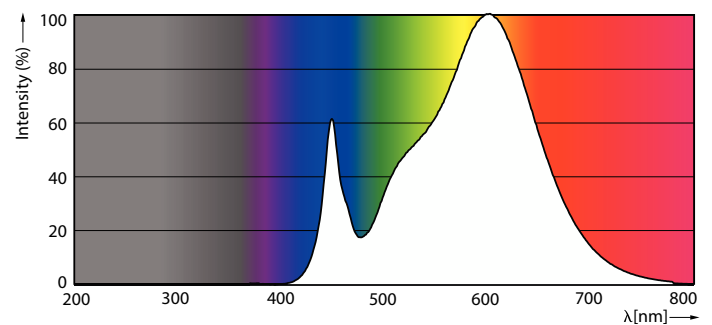

Spectral Power Distribution Colour - CorePro LEDtube HF 600mm HE 7.1W 830T5