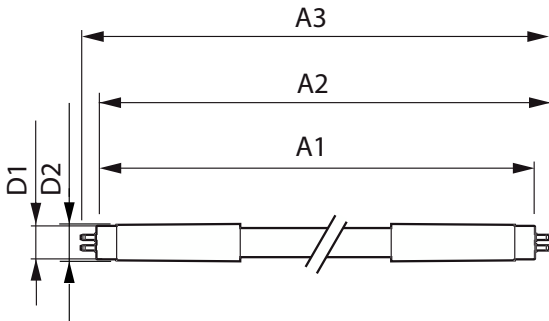

CorePro LEDtube InstantFit HF T5

Maks. lampe nr. på MCB B type 16A – EM ballast med kompensationskondensator.	-
Forkoblingskompatibilitet	HF
Temperatur	
Omgivende temperaturområde	-20 til +45 °C
T-kappe, maks. (nom.)	45 °C
Lysstyringssystemer og dæmpning	
Dæmpbar	Nej
Mekanik og armaturhus	
Pære finish	Matteret
Lyskildemateriale	Glas
Produktlængde	600 mm
Lyskildeform	T5
Godkendelse og anvendelsesområde	
Energieffektivitetsklasse	E
Energibesparende produkt	Ja
Godkendelsesmærkninger	RoHS-overensstemmelse KEMA Keur-certifikat

Energiforbrug kWh/1000 t.	8 kWh
EPREL-registreringsnummer	1880103
CE-mærke	Ja
EU RoHS-godkendt	Ja
Produktdata	
Ordreproduktnavn	CorePro LEDtube HF 600mm HE 7.1W 830T5
Det fulde produktnavn	CorePro LEDtube HF 600mm HE 7.1W 830T5
Full EOC	872016929540700
Beskrivelse af lokal kode	2057819129
Ordrekode	929003774102
Materialenr. (12NC)	929003774102
Lokal ordrekode	2057819129
Tæller – antal pr. pakke	1
Nettovægt (stykke)	0,085 kg
EAN/UPC - Produkt/Æske	8720169295407
Tæller – antal pakker pr. kasse (udvendig emballage)	10
EAN/UPC – kasse	8720169295414

Målskitse

Product

CorePro LEDtube HF 600mm HE 7.1W 830T5