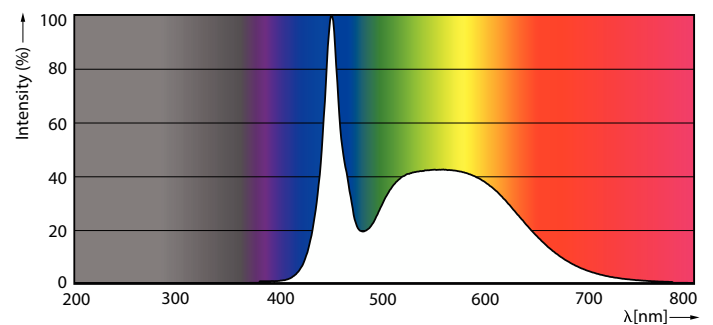

Spectral Power Distribution Colour - CorePro LEDtube HF 1200mm HO 26.7W 865T5