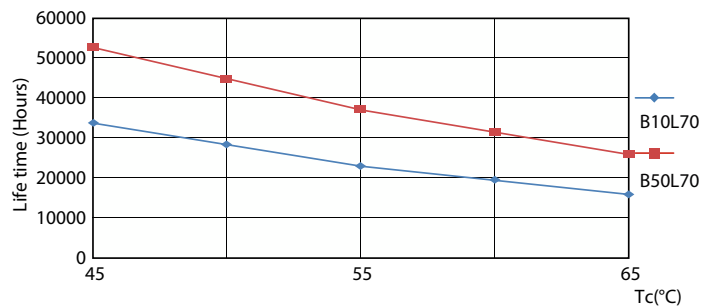

CorePro LEDtube InstantFit HF T5

Valonjakotiedot

General uniform lighting - CorePro LEDtube HF 1200mm HO 26.7W 865T5

Käyttöikä

Life Expectancy Diagram

Lumen Maintenance Diagram - CorePro LEDtube HF 1200mm HO 26.7W 865T5