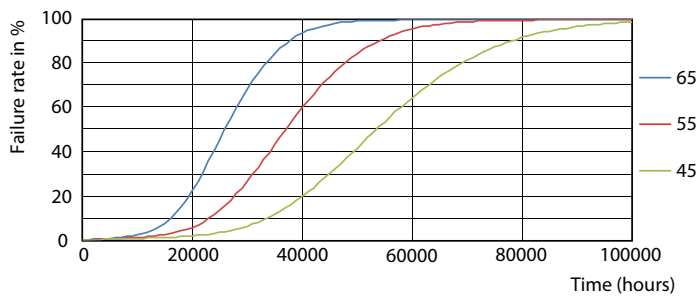

CorePro LEDtube InstantFit HF T5

Valonjakotiedot

General uniform lighting - CorePro LEDtube HF 1200mm HO 26.7W 865T5

Käyttöikä

Life Expectancy Diagram

Lumen Maintenance Diagram - CorePro LEDtube HF 1200mm HO 26.7W 865T5