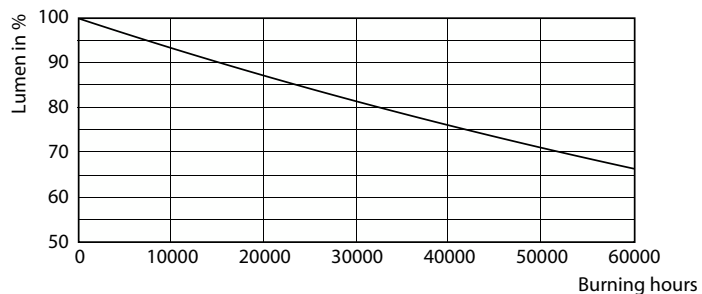

CorePro LEDtube InstantFit HF T5

Käyttöikä

Lumen Maintenance Diagram - CorePro LEDtube HF 1200mm HO 26.7W
865T5