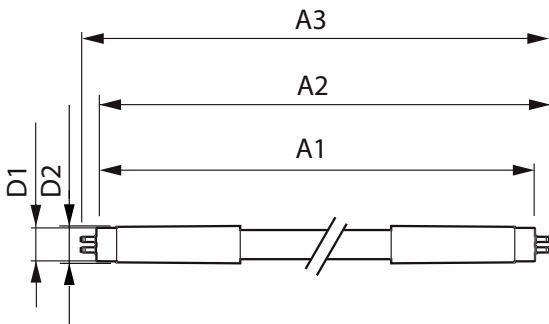

CorePro LEDtube InstantFit HF T5

Liitäntälaitteiden yhteensopivuus	HF
Käyttölämpötila	
Käyttölämpötila-alue	-20...+45 °C
T-Case, maksimi (nim.)	45 °C
Ohjausjärjestelmät ja himmennys	
Himmennettävä	Ei
Mekaaniset tiedot ja runko	
Lampun pinta	Matta
Lampun materiaali	Lasi
Tuotteen pituus	1 200 mm
Hehkulampun muoto	T5
Merkinnät ja luokitukset	
Energiatohokkuusluokka	D
Energiaa säästävä tuote	Kyllä
Hyväksyntämerkit	RoHS-määräysten mukainen KEMA Keur -todistus
Energiankulutus kWh/1000 h	27 kWh

EPREL-rekisteröintinumero	1857690
CE-merkintä	Kyllä
RoHS-direktiivin mukainen	Kyllä
Tuotetiedot	
Tilastuotteen nimi	CorePro LEDtube HF 1200mm HO 26.7W 865T5
Koko tuotenimi	CorePro LEDtube HF 1200mm HO 26.7W 865T5
Full EOC	872016929562900
Paikallisen koodin kuvaus	4926079
Tilaukoodi	929003775202
Tuotekoodi (12NC)	929003775202
Paikallinen koodi	4926079
Osoittaja - määrä/pakkaus	1
Nettopaino	0,160 kg
EAN/UPC - tuote/kotelo	8720169295629
SAP-osoitaja - pakkauksia ulommassa	10
EAN/UPC - laatikko	8720169295636

Mittapiirros

Product

CorePro LEDtube HF 1200mm HO 26.7W 865T5