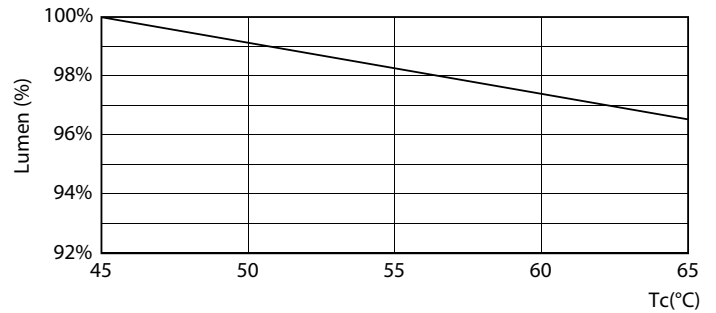

CorePro LEDtube InstantFit HF T5

Valonjakotiedot

Spectral Power Distribution Colour - CorePro LEDtube HF 1200mm HO 26.7W 830T5

Käyttöikä

Life Expectancy Diagram

Lumen Maintenance Diagram - CorePro LEDtube HF 1200mm HO 26.7W 830T5