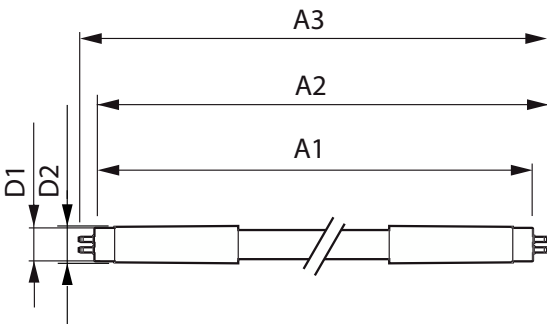

CorePro LEDtube InstantFit HF T5

Liitäntälaitteiden yhteensopivuus	HF
Käyttölämpötila	
Käyttölämpötila-alue	-20...+45 °C
T-Case, maksimi (nim.)	45 °C
Ohjausjärjestelmät ja himmennys	
Himmennettävä	Ei
Mekaaniset tiedot ja runko	
Lampun pinta	Matta
Lampun materiaali	Lasi
Tuotteen pituus	1 200 mm
Hehkulampun muoto	T5
Merkinnät ja luokitukset	
Energiatohokkuusluokka	E
Energiaa säästävä tuote	Kyllä
Hyväksyntämerkit	RoHS-määräysten mukainen KEMA Keur -todistus
Energiankulutus kWh/1000 h	27 kWh

EPREL-rekisteröintinumero	1857688
CE-merkintä	Kyllä
RoHS-direktiivin mukainen	Kyllä
Tuotetiedot	
Tilastuotteen nimi	CorePro LEDtube HF 1200mm HO 26.7W 830T5
Koko tuotenimi	CorePro LEDtube HF 1200mm HO 26.7W 830T5
Full EOC	872016929558200
Paikallisen koodin kuvaus	4926077
Tilaukoodi	929003775002
Tuotekoodi (12NC)	929003775002
Paikallinen koodi	4926077
Osoittaja - määrä/pakkaus	1
Nettopaino	0,160 kg
EAN/UPC - tuote/kotelo	8720169295582
SAP-osoitaja - pakkauksia ulommassa	10
EAN/UPC - laatikko	8720169295599

Mittapiirros

Product

CorePro LEDtube HF 1200mm HO 26.7W 830T5