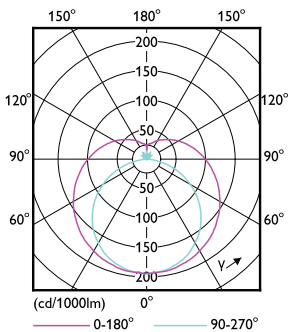

Valonjakotiedot

Light Distribution Diagram - CorePro LEDtube HF 1200mm HO 26.7W 830T5

General uniform lighting - CorePro LEDtube HF 1200mm HO 26.7W 830T5