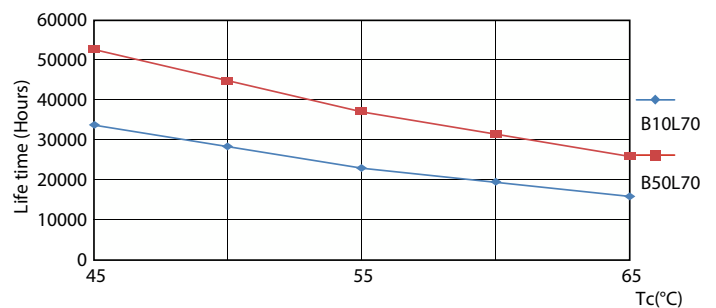

LifetimeVsTc