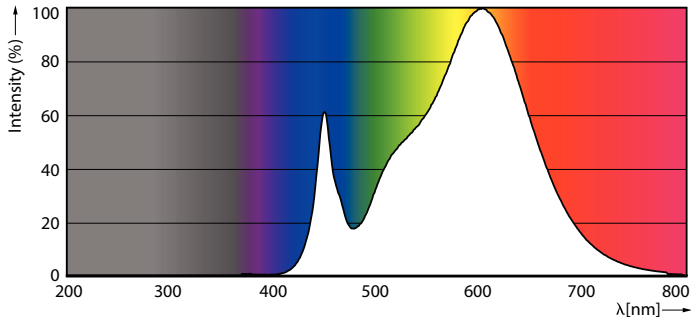

CorePro LEDtube InstantFit HF T5

Valonjakotiedot

Spectral Power Distribution Colour - CorePro LEDtube HF 1200mm HO 26.7W 830T5