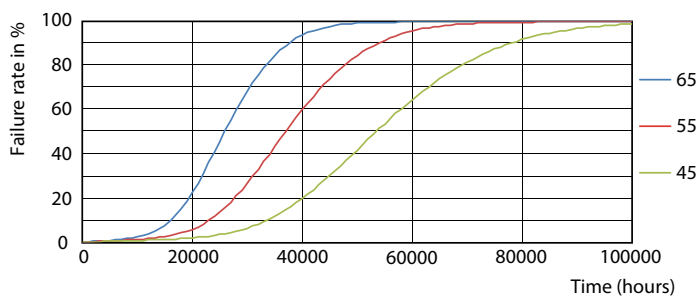

CorePro LEDtube InstantFit HF T5

Valonjakotiedot

Spectral Power Distribution Colour - CorePro LEDtube HF 1200mm HO 26.7W 830T5

Käyttöikä

Life Expectancy Diagram

Lumen Maintenance Diagram - CorePro LEDtube HF 1200mm HO 26.7W 830T5