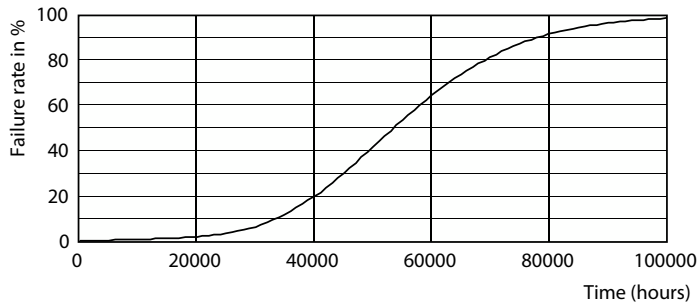

Käyttöikä

Life Expectancy Diagram