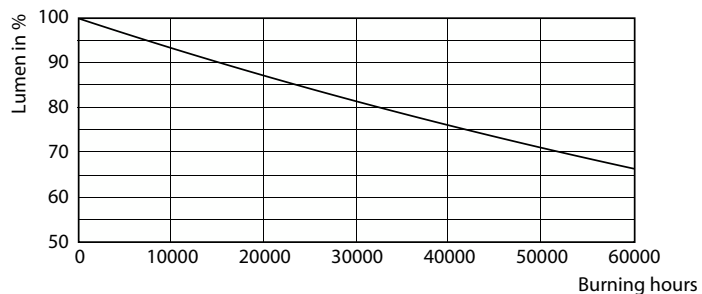

CorePro LEDtube InstantFit HF T5

Käyttöikä

Lumen Maintenance Diagram - CorePro LEDtube HF 1200mm HO 26.7W
830T5