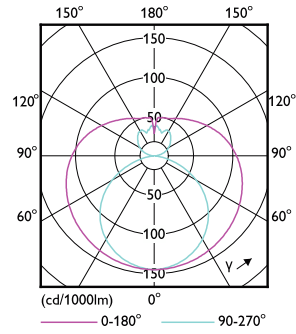

CorePro LEDtube EM/Mains T8

Valonjakotiedot

Light Distribution Diagram - CorePro LEDtube 1500mm HO 24W 840 T8