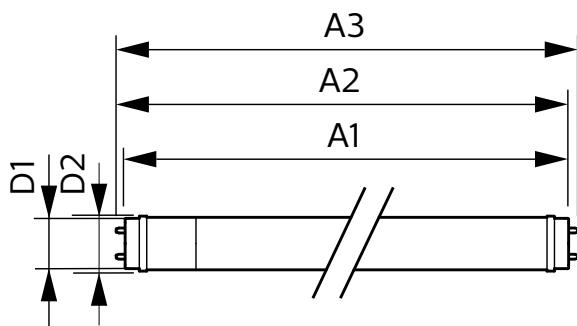

Rajoitukset ja turvallisuus

- HUOMAUTUS: Näiden valonlähteiden yleinen energiatehokkuus ja valonjako kohteessa riippuvat asennuksen suunnittelusta.
- Asennus on suoritettava valaisimen mukana toimitettujen tai verkosta saatavilla olevien asennuskaavioiden mukaan. Asennus on jätettävä valtuutetun ammattilaisen tehtäväksi.

Tuotetiedot

Yleistä tietoa		Valotehokkuus (nimellinen)	
Kanta	G13		112 lm/W
Nimelliskäyttöikä	50 000 tuntia	Värimerkki	Kylmä valkoinen (CW)
Sytytys	200 000	Vastaava värilämpötila (nim.)	4000 K
Lighting Technology	LED	Väriyhtenäisyys	<6
Vuon mittauksen viitearvo	Sphere	Värintoistoindeksi (CRI)	80
Valaistuksen tekniset tiedot		LLMF nimelliskäyttöiän lopussa (nim.)	70 %
Värikoodi	840 [CCT of 4000K]	Välkyntäarvo (PstLM)	1
Keilakulma (nim.)	240 °	Stroboskooppisen ilmiön arvo (SVM)	0,4
Valovirta	2 700 lm	Photobiological safety according to EN 62471	RGO

Mittapiirros

Lampun materiaali	Lasi
Tuotteen pituus	1 500 mm
Hehkulampun muoto	T8
Merkinnät ja luokitukset	
Energiatohokkuusluokka	E
Energiaa säästävä tuote	Kyllä
Hyväksyntämerkit	RoHS-määräysten mukainen CE-merkintä KEMA Keur -todistus
Energiankulutus kWh/1000 h	24 kWh
EPREL-rekisteröintinumero	1827694
CE-merkintä	Kyllä
RoHS-direktiivin mukainen	Kyllä