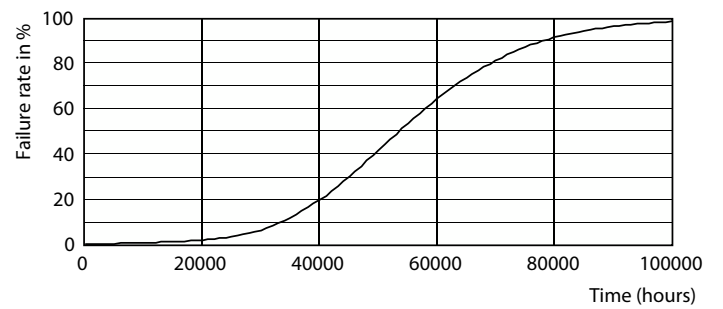

Light Distribution Diagram - CorePro LEDtube 1500mm HO 24W 840 T8

Spectral Power Distribution Colour - CorePro LEDtube 1500mm HO 24W 840 T8

Käyttöikä

Lumen Maintenance Diagram - CorePro LEDtube 1500mm HO 24W 840 T8