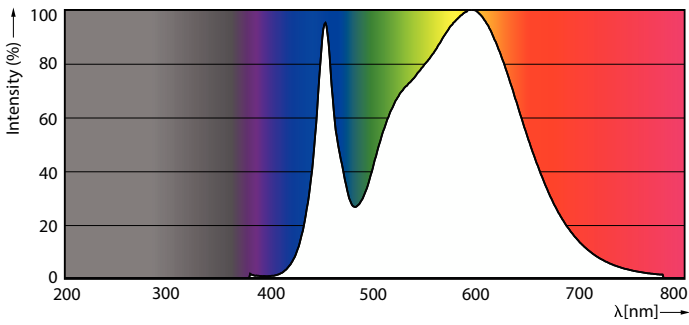

General uniform lighting - CorePro LEDtube 1500mm HO 24W 840 T8

Spectral Power Distribution Colour - CorePro LEDtube 1500mm HO 24W 840 T8