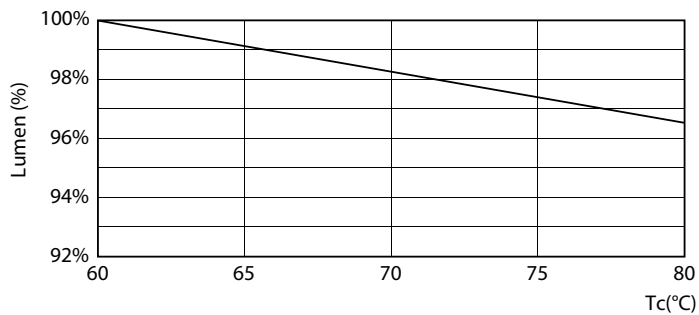

Käyttöikä

Lumen Maintenance Diagram - CorePro LEDtube 1500mm HO 24W 840 T8