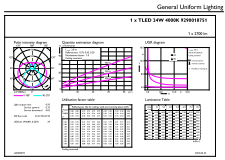

CorePro LEDtube EM/Mains T8

Valonjakotiedot

Light Distribution Diagram - CorePro LEDtube 1500mm HO 24W 840 T8