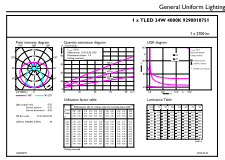

CorePro LEDtube EM/Mains

Fotometriske data

Light Distribution Diagram - CorePro LEDtube 1500mm HO 24W 840 T8