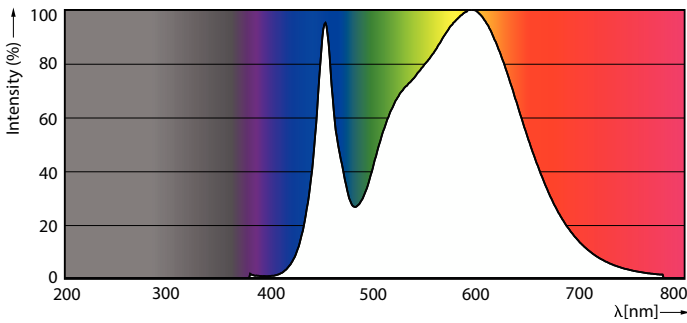

General uniform lighting - CorePro LEDtube 1500mm HO 24W 840 T8

Spectral Power Distribution Colour - CorePro LEDtube 1500mm HO 24W 840 T8