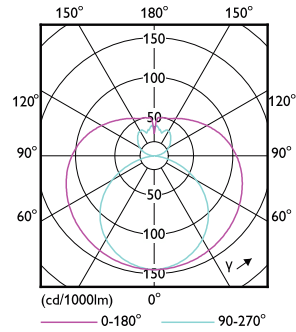

CorePro LEDtube EM/Mains

Fotometriske data

Light Distribution Diagram - CorePro LEDtube 1500mm HO 24W 840 T8