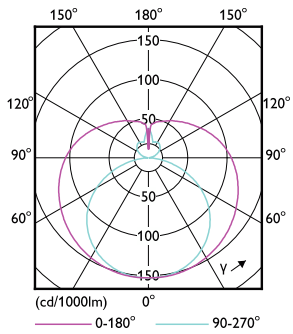

CorePro LEDtube EM/Mains T8

Valonjakotiedot

Light Distribution Diagram - CorePro LEDtube 1500mm HO 24W 830 T8