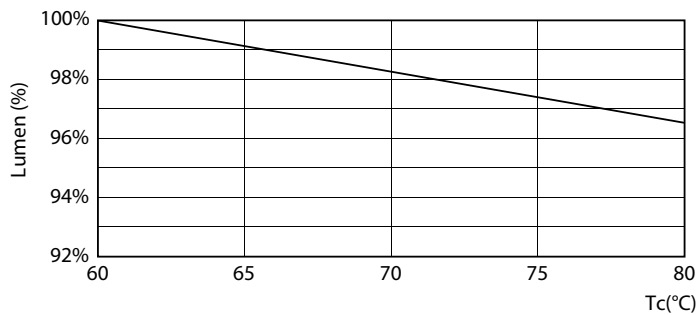

Käyttöikä

Lumen Maintenance Diagram - CorePro LEDtube 1500mm HO 24W 830 T8