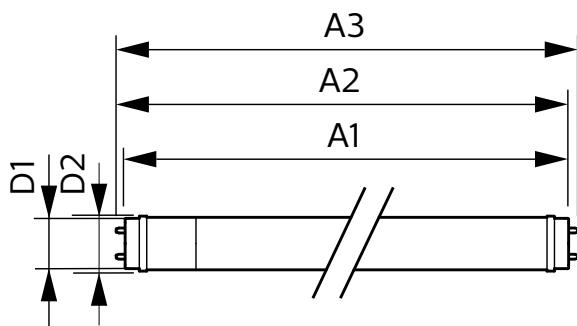

Rajoitukset ja turvallisuus

- HUOMAUTUS: Näiden valonlähteiden yleinen energiatehokkuus ja valonjako kohteessa riippuvat asennuksen suunnittelusta.
- Asennus on suoritettava valaisimen mukana toimitettujen tai verkosta saatavilla olevien asennuskaavioiden mukaan. Asennus on jätettävä valtuutetun ammattilaisen tehtäväksi.

Tuotetiedot

Yleistä tietoa		Valotehokkuus (nimellinen)	
Kanta	G13		104 lm/W
Nimelliskäyttöikä	50 000 tuntia	Värimerkki	Valkoinen (WH)
Sytytys	200 000	Vastaava värilämpötila (nim.)	3000 K
Lighting Technology	LED	Väriyhtenäisyys	<6
Vuon mittauksen viitearvo	Sphere	Värintoistoindeksi (CRI)	80
Valaistuksen tekniset tiedot		LLMF nimelliskäyttöiän lopussa (nim.)	70 %
Värikoodi	830 [CCT of 3000K]	Välkyntäarvo (PstLM)	1
Keilakulma (nim.)	240 °	Stroboskooppisen ilmiön arvo (SVM)	0,4
Valovirta	2 500 lm	Photobiological safety according to EN 62471	RG0

Mittapiirros

Lampun materiaali	Lasi
Tuotteen pituus	1 500 mm
Hehkulampun muoto	T8
Merkinnät ja luokitukset	
Energiatohokkuusluokka	F
Energiaa säästävä tuote	Kyllä
Hyväksyntämerkit	RoHS-määräysten mukainen CE-merkintä KEMA Keur -todistus
Energiankulutus kWh/1000 h	24 kWh
EPREL-rekisteröintinumero	1827707
CE-merkintä	Kyllä
RoHS-direktiivin mukainen	Kyllä