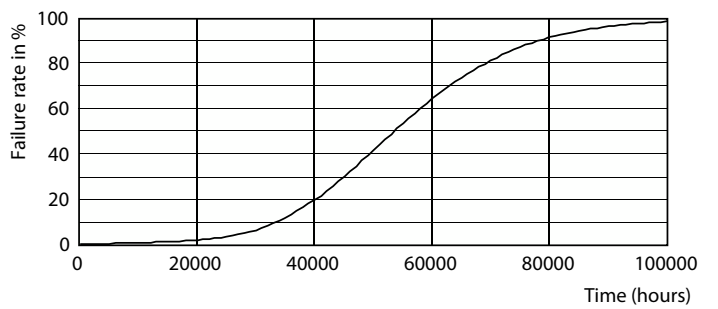

Life Expectancy Diagram