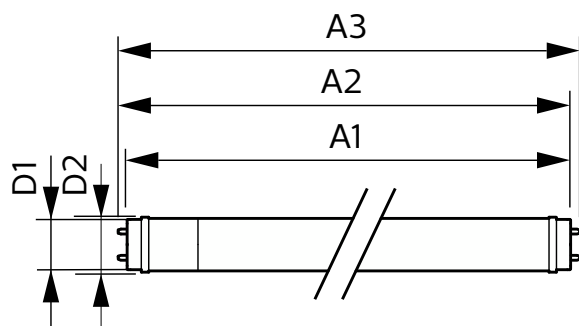

Målskitse

Product	D1	D2	A1	A2	A3
CorePro LEDtube 1500mm HO 24W 830 T8	25,7 mm	28 mm	1.500 mm	1.507,1 mm	1.514,2 mm

CorePro LEDtube EM/Mains

Fotometriske data

Light Distribution Diagram - CorePro LEDtube 1500mm HO 24W 830 T8