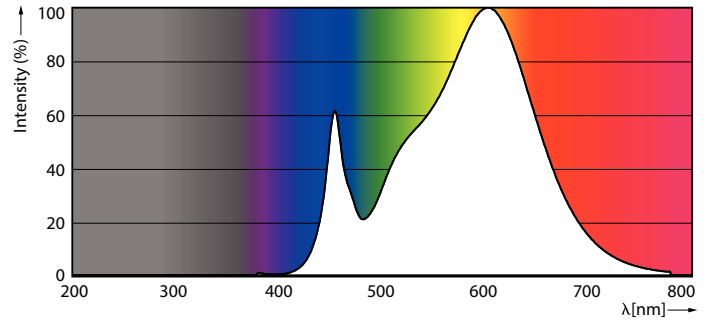

Spectral Power Distribution Colour - CorePro LEDtube 1500mm HO 24W 830 T8

General uniform lighting - CorePro LEDtube 1500mm HO 24W 830 T8