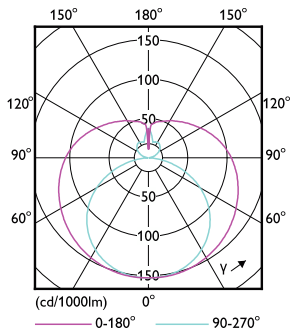

CorePro LEDtube EM/Mains

Fotometriske data

Light Distribution Diagram - CorePro LEDtube 1500mm HO 24W 830 T8