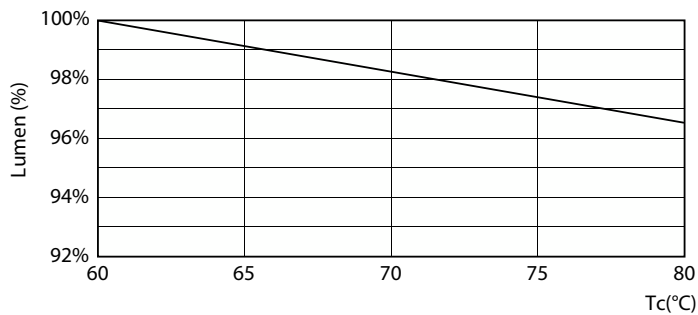

Levetid

Lumen Maintenance Diagram - CorePro LEDtube 1500mm HO 24W 830 T8