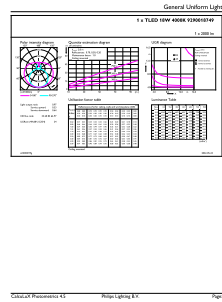

Anvendelsesbetingelser

Kan det bruges i lukkede armaturer?	Yes
-------------------------------------	-----

Produktdata

Ordreproduktnavn	CorePro LEDtube 1200mm HO 18W 840 T8
Det fulde produktnavn	CorePro LEDtube 1200mm HO 18W 840 T8
Full EOC	871951446958700
Beskrivelse af lokal kode	2057817066
Ordrekode	929001874932
Materialenr. (12NC)	929001874932
Lokal ordrekode	2057817066
Tæller – antal pr. pakke	1
Nettovægt (stykke)	0,220 kg
EAN/UPC - Produkt/Æske	8719514469587
Tæller – antal pakker pr. kasse (udvendig emballage)	20
EAN/UPC – kasse	8719514469594

Målskitse

Product	D1	D2	A1	A2	A3
CorePro LEDtube 1200mm HO 18W 840 T8	25,7 mm	28 mm	1.198 mm	1.205 mm	1.212 mm

CorePro LEDtube EM/Mains

Fotometriske data

Light Distribution Diagram - CorePro LEDtube 1200mm HO 18W 840 T8