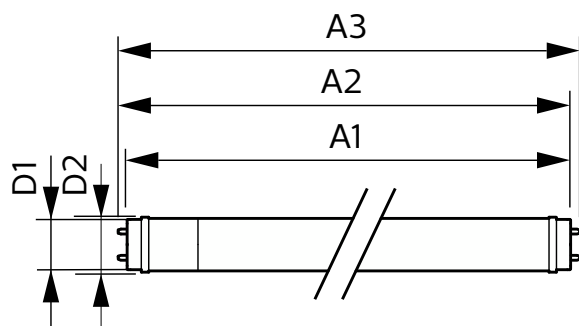

Målskitse

Product	D1	D2	A1	A2	A3
CorePro LEDtube 1200mm HO 18W 840 T8	25,7 mm	28 mm	1.198 mm	1.205 mm	1.212 mm

CorePro LEDtube EM/Mains

Fotometriske data

Light Distribution Diagram - CorePro LEDtube 1200mm HO 18W 840 T8