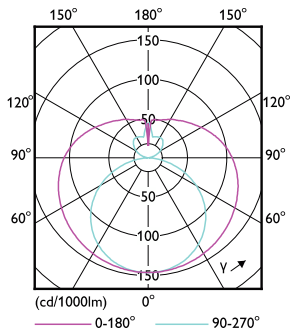

Målskitse

Product	D1	D2	A1	A2	A3
CorePro LEDtube 1200mm HO 18W 840 T8	25,7 mm	28 mm	1.198 mm	1.205 mm	1.212 mm

CorePro LEDtube EM/Mains

Fotometriske data

Light Distribution Diagram - CorePro LEDtube 1200mm HO 18W 840 T8