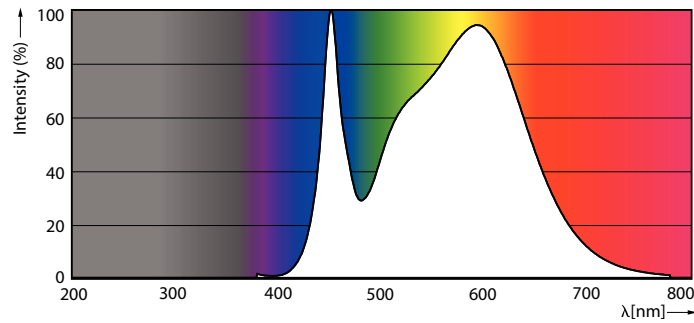

Spectral Power Distribution Colour - CorePro LEDtube 1200mm HO 18W 840 T8