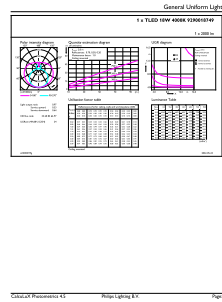

CorePro LEDtube EM/Mains T8

Fotometriska data

General uniform lighting - CorePro LEDtube 1200mm HO 18W 840 T8