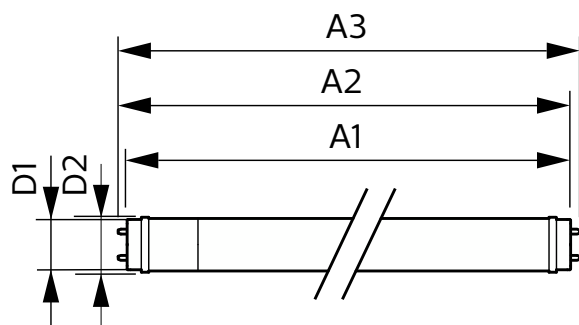

Temperatur

Omgivningstemperatur	–20 till +45 °C
T-Case max. (nom)	60 °C

Styrenheter och dimring

Dimbar	Nej

Mekanik och armaturhus

Ljuskällans ytbehandling	Frostad

Material i lampan	Glas
Produktens längd	1 200 mm
Lampform	T8

Användning och godkännande

Energieffektivitetsklass	E
Energisparande produkt	Ja
Godkännandemärkningar	Uppfyller RoHS CE-märkning KEMA Keur-certifikat
Energiförbrukning kWh/1 000 tim	18 kWh
EPREL-registreringsnummer	1827692
CE-märkning	Ja
EU RoHS-kompatibel	Ja

Användningsförhållanden

kan den användas i slutna armaturer	Yes

Produktdata

Beställningsproduktnamn	CorePro LEDtube 1200mm HO 18W 840 T8
Fullständigt produktnamn	CorePro LEDtube 1200mm HO 18W 840 T8
Full EOC	871951446958700
Beskrivning av lokal kod	8298178
Beställningsnummer	929001874932
Materialnummer (12NC)	929001874932
Lokal kod	8298178
Räknare – antal per förpackning	1
Nettovikt (styck)	0.220 kg
EAN/UPC - Produkt/fodral	8719514469587
Räknare - antal förpackningar per kartong	20
EAN/UPC - Hölje	8719514469594

Måttskiss

Product	D1	D2	A1	A2	A3
CorePro LEDtube 1200mm HO 18W 840 T8	25,7 mm	28 mm	1 198 mm	1 205 mm	1 212 mm